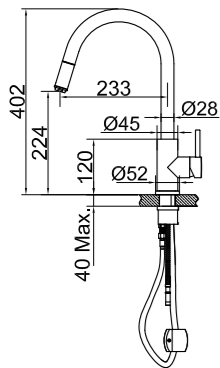

Steel Access

Kjøkkenbatteri med et tidløst formspråk der rette linjer møter myke. Uttrekkbart munnstykke som gjør det enklere å gjøre rent.

- Laget i rustfritt stål
- Uttrekkbart munnstykke
- Neoperl strålesamler

Farge	Art nr	Pris
Original	30040	6699,-
Sand	30041	8599,-
Amber	30042	8599,-
Shadow	30043	8999,-

Med oppvaskmaskinavstengning:

Original	30045	7999,-
Sand	30046	9999,-
Amber	30047	9999,-
Shadow	30048	10499,-

Tekniske data

Hull: 35 mm uten oppvaskmaskinavstengning og 38 mm med oppvaskmaskinavstengning

Kan vis 360° uten oppvaskmaskinavstengning og 360° eller 110° med oppvaskmaskinavstengning

Mer informasjon på scandtap.com

Med oppvaskmaskinavstengning

Uten oppvaskmaskinavstengning