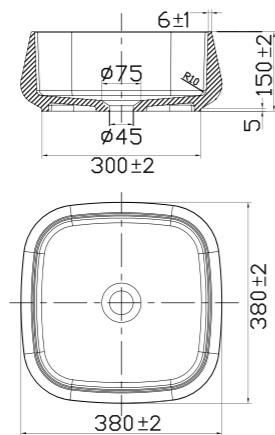

- Laget i Solid Surface
- CE-godkjent

Tekniske data

Bredde: 380 mm
Dybde: 380 mm
Høyde: 150 mm

Art nr **Pris**
46053 8999,-

Mer informasjon på scandtap.com

Mer informasjon på scandtap.com

Mer informasjon på scandtap.com