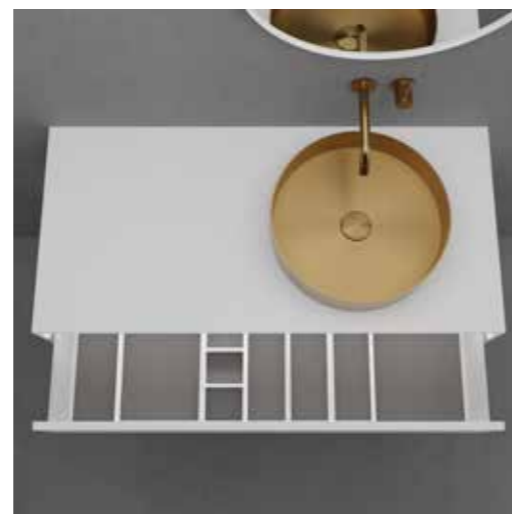

Tekniske data

B1000xD475xH200 mm

Vekt: 39 kg

Art nr   **Pris**
46253   27499,-

Mer informasjon på scandtap.com