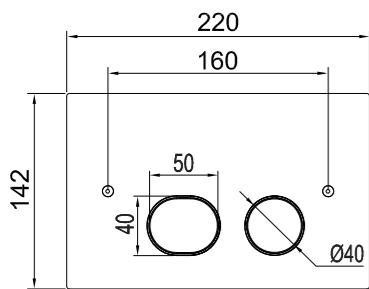

Nyhet! 2025

Original

Steel Style T

Spyleplate for innbygging i elegant design med to stabile knapper for hel- og halvspyling. Den slanke platen i massivt rustfritt stål gir en stilig fremtoning. Matcher det øvrige sortimentet i farge og formspråk.

- Laget i rustfritt stål
- Festes med medfølgende skruer i samme overflatefinish som spyleplaten

Farge	Art nr	Pris
Original	15070	3999,-
Sand	15071	4699,-
Amber	15072	4699,-
Shadow	15073	4999,-
Classic	15079	4999,-
Rust	15074	5299,-
Scrap	15075	5299,-
Coal	15076	5299,-

Tekniske data

CC: 160 mm
Mål: 220x142x3 mm
Hel- og halvspyling
Passer til WC-fiksturer av merket TECE
6/3 liter spyling

Sand

Mer informasjon på scandtap.com