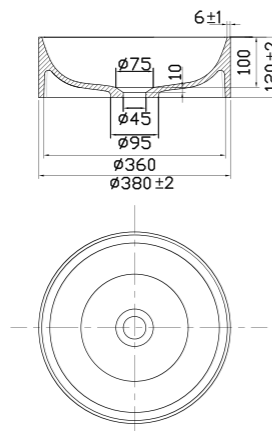

Tekniske data

Diameter: 380 mm
Høyde: 120 mm

Art nr   **Pris**
46002   7790,-

Solid R3

Frittstående servant i stilren matt hvit Solid Surface. Moderne skålformet design inspirert av klassiske former og rette linjer. Hver servant er håndlaget og har en unik karakter. Bunnventil kan kjøpes som tilvalg.

- Laget i Solid Surface
- CE-godkjent