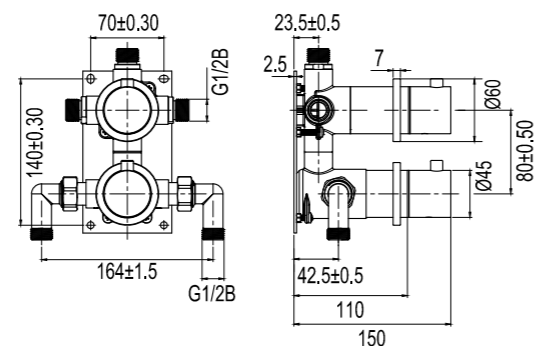

Mer informasjon på scandtap.com