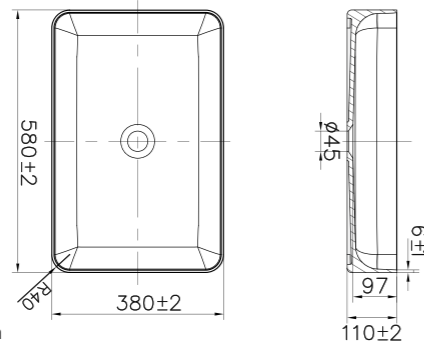

Tekniske data

Bredde: 580 mm
Dybde: 380 mm
Høyde: 110 mm

Art nr   **Pris**
46052   8999,-

Solid S3

Frittstående servant i stilren matt hvit Solid Surface. Ikonisk uttrykk med et samspill av naturlige og geometriske former. Hver servant er håndlaget og har en unik karakter. Bunnventil kan kjøpes som tilvalg.

- Laget i Solid Surface
- CE-godkjent