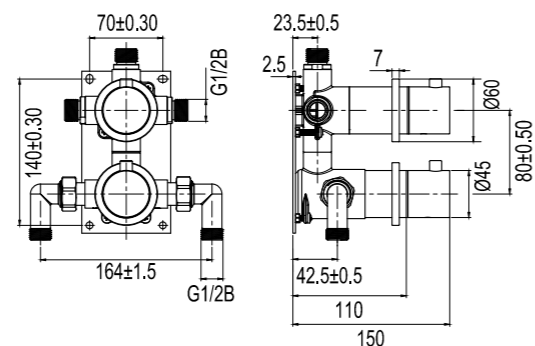

Coal

Mer informasjon på scandtap.com

Harmonized 2z

Termostatbatteri for innbygging med elegante slanke detaljer. Skjult montering bak vegg gir badet et minimalistisk og harmonisk uttrykk. Inkluderer en tynn takmontert taksil med sjenerøs omkrets samt en sylindrisk hånddusj som avgir en myk og behagelig vannstrøm med bred spredning. Tidløst design som samspiller med et skandinavisk formspråk.

- To funksjoner: Taksil og hånddusj
- Laget i rustfritt stål
- Godkjent av SINTEF og KIWA
- Temperatur- og mengdejustering gjøres med separate ratt
- Takmontert taksil
- Vinklingsbar taksil
- Anti-twist-slange
- Antikalkfunksjon gjør at hånddusj og taksil enkelt kan rengjøres ved kalkrikt vann
- Driftssikker termostat også mot kalkrikt vann
- Medfølgende sertifisert installasjonsboks Scandtap Box 1 i rustfritt stål vannsikrer bak vegg
- Formgitt dekkåpe i matchende nyanse til lekkasjeindikatoren medfølger

Se side 128 for en pakkeløsning for installasjon av innbyggingssortimentet.

Farge	Art nr	Pris
Original	21040	28799,-
Sand	21046	32699,-
Amber	21047	32699,-
Shadow	21048	34999,-
Classic	21049	33699,-
Rust	21041	38499,-
Scrap	21042	38499,-
Coal	21043	38499,-

Tekniske data

Takmontert taksilfeste: CC 200 mm (taksilfestets endelige lengde avhenger av tykkelsen på gipsplater og/eller annet takmateriale)
Taksil: $\varnothing$ 300 mm
Dusjslange: 1,5 m