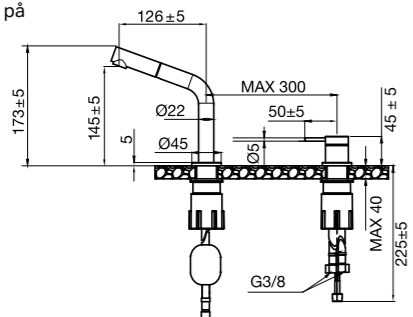

Tekniske data

Håltagning pip: 35 mm
Håltagning handtag: 35 mm
Rekommenderat CC mellom pip och handtag: 100-300 mm
Vridbar: 0°, 110° eller 360°.
Anslutning: G 3/8.
Cold start-funktion

Mer informasjon på scandtap.com