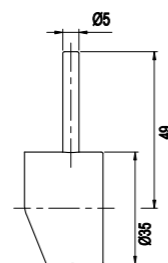

Clean Dispenser

Oppvaskmiddelpumpe i rustfritt stål som matcher blande batteriet. Moderne design i skandinavisk utførelse. Gjennomarbeidede detaljer som f.eks. enkel påfylling over benkeoverflaten og sparsom Pumpe.

Farge	Art nr	Pris
Original	35000	1389,-
Sand	35001	1629,-
Amber	35002	1629,-
Shadow	35003	2039,-
Classic	35009	1899,-
Rust	35004	2299,-
Scrap	35005	2299,-
Coal	35006	2299,-