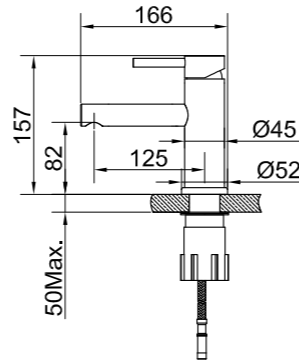

Steel Clear

Servantbatteri i klassisk design og minimalistiske former. Utstyrt med vribar strålesamler som gjør det mulig å vinkle vannstrålen.

- Laget i rustfritt stål
- Vribar Neoperl strålesamler

Farge	Art nr	Pris
Original	10020	3499,-
Shadow	10028	5099,-

Tekniske data

Hull: 35 mm

Mer informasjon på scandtap.com

Tilbehør til tohulls blandebatteri

Nyhet!

90°-sett

Monteringssett i rustfritt stål med kortere tilkoblingsrør og 90° vinkel. Gjør det enklere å montere Harmonized B2, Harmonized K2 og Harmonized K2 Square. Brukes når plassen under benkeplaten er begrenset, for eksempel i mindre møbler med skuffer som er høyt plassert. Forkorter avstanden fra bunnen av blandebatteriet til det laveste punktet på tilkoblingsrørene til 90 mm. Egner seg ikke for modeller med uttrekkbart munnstykke.

Art nr	Pris
80042	579,-

Mer informasjon på scandtap.com