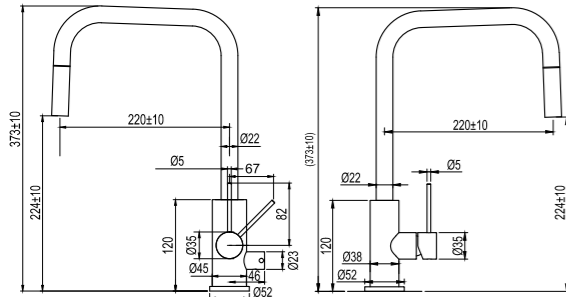

Accent Square

Kjøkkenbatteri i slank utførelse med uttrekkbart munnstykke. Designspråket er et samspill mellom myke former og rette linjer, der elegante møter enkelhet.

- Laget i rustfritt stål
- Kan låses i fast posisjon slik at tuten ikke er bevegelig
- Neoperl strålesamler

Farge	Art nr	Pris
Original	30110	7499,-
Sand	30111	9199,-
Amber	30112	9199,-
Shadow	30113	9699,-
Rust	32110	10899,-
Scrap	32111	10899,-
Coal	32112	10899,-

Med oppvaskmaskinavstengning:

Original	30115	8599,-
Sand	30116	10299,-
Amber	30117	10299,-
Shadow	30118	10799,-
Rust	32115	12149,-
Scrap	32116	12149,-
Coal	32117	12149,-

Tekniske data

Hull: 35 mm uten oppvaskmaskinavstengning og 38 mm med oppvaskmaskinavstengning
Kan vris 360° eller 0° uten oppvaskmaskinavstengning og 360° eller 110° med oppvaskmaskinavstengning

Mer informasjon på scandtap.com

Med oppvaskmaskinavstengning

Uten oppvaskmaskinavstengning

Med oppvaskmaskinavstengning

Uten oppvaskmaskinavstengning