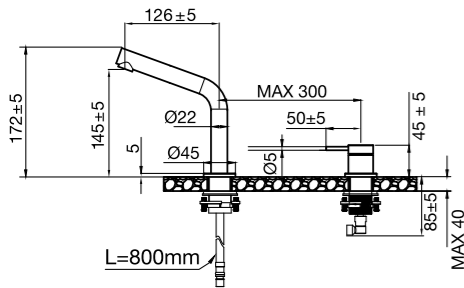

Tekniske data

Hulltaking tut: 35 mm
Hulltaking håndtak: 35 mm
Anbefalt cc mellom tut og håndtak: 100–300 mm
Svingradius: 0°, 110° eller 360°.
Tilkobling: G 3/8.
Cold start-funksjon

Mer informasjon på scandtap.com