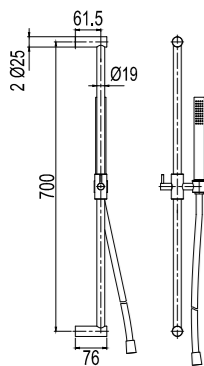

Tekniske data

CC 700
Lengde: 750 mm
Dusjslange: 1,5 m
Diameter stang: Ø25 mm

Mer informasjon på scandtap.com

Original

Sand

Amber

Shadow

Steel Pleasure 1