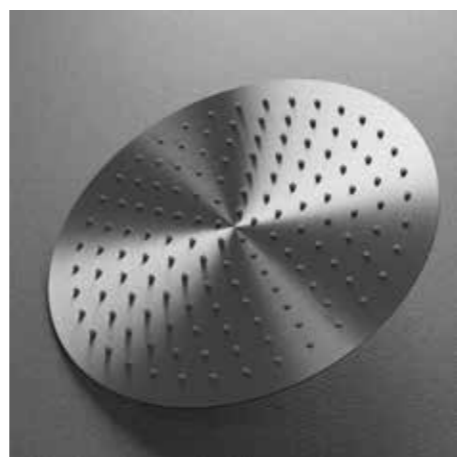

Farge	Form	Art nr	Pris
Original	Cylindrisk, rustfritt stål	20160	1049,-
Original	Rund, børstet sølvutførelse	20165	966,-
Sand	Cylindrisk, rustfritt stål	02022-SA	1439,-
Amber	Cylindrisk, rustfritt stål	02022-AM	1439,-
Shadow	Cylindrisk, rustfritt stål	02022-SH	1679,-
Classic	Cylindrisk, rustfritt stål	02022-CL	1649,-
Rust	Cylindrisk, rustfritt stål	02022-RU	1739,-
Scrap	Cylindrisk, rustfritt stål	02022-SC	1739,-
Coal	Cylindrisk, rustfritt stål	02022-CO	1739,-

Pleasure Extension Pipe

Forlengelsesrør som gir mulighet for 25 cm lengre avstand mellom blandebatteri og taksil. Passer blant annet når blandebatteriet monteres i lav høyde, f.eks. inntil et badekar. Passer til Steel Pleasure 2 og 3. Erstatte vanlige rør i dusjteleskopstangen og bør monteres sammen med blandebatteriet.

Farge	Art nr	Pris
Original	20130	1717,-
Sand	20136	2669,-
Amber	20137	2516,-
Shadow	20138	2516,-
Classic	20139	2782,-
Rust	20131	2937,-
Scrap	20132	2937,-
Coal	20133	2937,-

Taksil Pleasure

Rund og vinklingsbar taksil som avgir rikelig med myke og omsluttende vannstråler for optimal komfort. Passer til Steel Pleasure og Steel Harmonized. Diameter: 250 mm.

Farge	Art nr	Pris
Original	02010	3135,-
Sand	02016	4889,-
Amber	02017	4889,-
Shadow	02018	5435,-
Classic	02011	5199,-
Rust	02025-RU	5709,-
Scrap	02025-SC	5709,-
Coal	02025-CO	5709,-