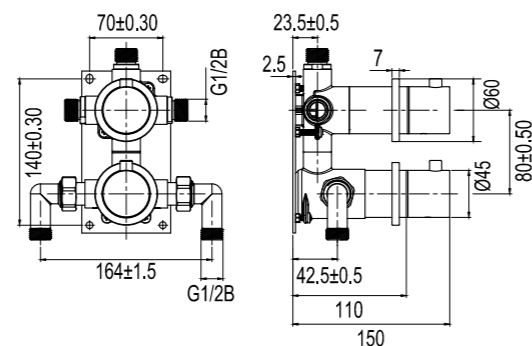

Harmonized 3x

Termostatbatteri for innbygging med elegante slanke detaljer. Skjult montering bak vegg gir badet et minimalistisk og harmonisk uttrykk. Inkluderer en tynn veggmontert taksil med sjenerøs omkrets, en badekartut i enkel utførelse samt en sylindrisk hånddusj som avgir en myk og behagelig vannstrøm med bred spredning. Tidløst design som samspiller med et skandinavisk formspråk.

- Tre funksjoner: Takdusj, hånddusj og badekartut
- Laget i rustfritt stål
- Godkjent av SINTEF og KIWA
- Temperatur- og mengdejustering gjøres med separate ratt
- Veggmontert taksil
- Vinklingsbar taksil
- Anti-twist-slange
- Antikalkfunksjon gjør at hånddusj og taksil enkelt kan rengjøres ved kalkrikt vann
- Driftssikker termostat også mot kalkrikt vann
- Medfølgende sertifisert installasjonsboks Scandtap Box 1 i rustfritt stål vannsikrer bak vegg
- Formgitt dekkåpe i matchende nyanse til lekkasjeindikatoren medfølger

Se side 128 for en pakkeløsning for installasjon av innbyggings assortimentet.

Farge	Art nr	Pris
Original	21050	32899,-
Sand	21056	34999,-
Amber	21057	34999,-
Shadow	21058	38499,-
Classic	21059	35999,-
Rust	21051	39999,-
Scrap	21052	39999,-
Coal	21053	39999,-

Tekniske data

Veggmontert taksilfeste: CC 460 mm (taksilfestets endelige lengde fra vegg avhenger av tykkelse på flis og tettesjikt)
Badekartut: 182 mm (tutens endelige lengde fra vegg avhenger av tykkelse på flis og tettesjikt)
Taksil: Ø 300 mm
Dusjslange: 1,5 m

Mer informasjon på scandtap.com