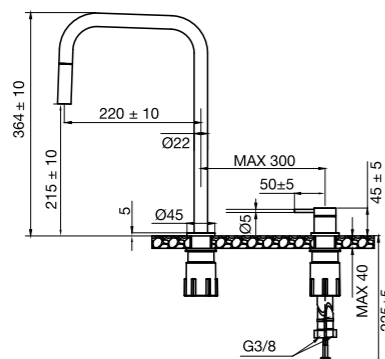

Nyhet!

Harmonized K2P Square

Blandebatteri med separat tut og håndtak. Enkelt, slankt design hvor myke former og rette linjer samhandler og forsterker. Avstand og vinkel mellom håndtak og tut kan tilpasses etter personlig smak og behov. Formgitt med et diskret uttrekkelig munnstykke for smidig rengjøring. Et designelement med både subtil og utsøkt tilstedeværelse.

- Håndtaket kan monteres til høyre eller venstre for tuten.
- Laget i rustfritt stål
- Cold start-funksjon
- Uttrekkbart munnstykke
- Kan låses i fast posisjon slik at tuten ikke er bevegelig
- Vribar Neoperl strålesamler

Farge	Art nr	Pris
Original	30160	9590,-
Sand	30166	10890,-
Amber	30167	10890,-
Shadow	30168	11690,-
Classic	30169	11390,-

Tekniske data

Hulltaking tut: 35 mm
Hulltaking håndtak: 35 mm
Anbefalt cc mellom tut og håndtak: 100–300 mm
Svingradius: 0°, 110° eller 360°
Tilkobling: G 3/8
Cold start-funksjon

Mer informasjon på scandtap.com

Sand