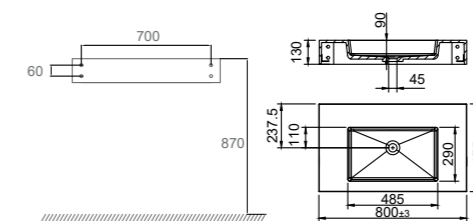

- Laget i Solid Surface
- CE-godkjent

Tekniske data

Mål: B800xD475xH130 mm
Vekt: 18 kg

Art nr **Pris**
46104 13999,-

Mer informasjon på scandtap.com

Solid SW5

Vegghengt dobbel servant i matthvit Solid Surface. Designet i skandinavisk utførelse med inspirasjon hentet fra eksklusiv hotellfølelse. Myke innslag med en glatt overflate som er lett å vedlikeholde. Minimalistisk formgivning og materiale av høy kvalitet – ideelt for den som søker en tidløs innredning. Utstyrt med praktiske dekorasjons- og avlastningsflater.