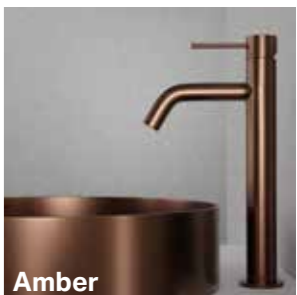

Amber

En sofistikert kobberfarget overflate inspirert av naturens rav. Rav kjennetegnes av varme nyanser der hver stein har en unik overflate, i likhet med det rustfrie stålet som varsomt er børstet til perfektjon for hånd. Resultatet er en innredning som balanserer assosiasjoner til naturen med et industrielt og moderne design.