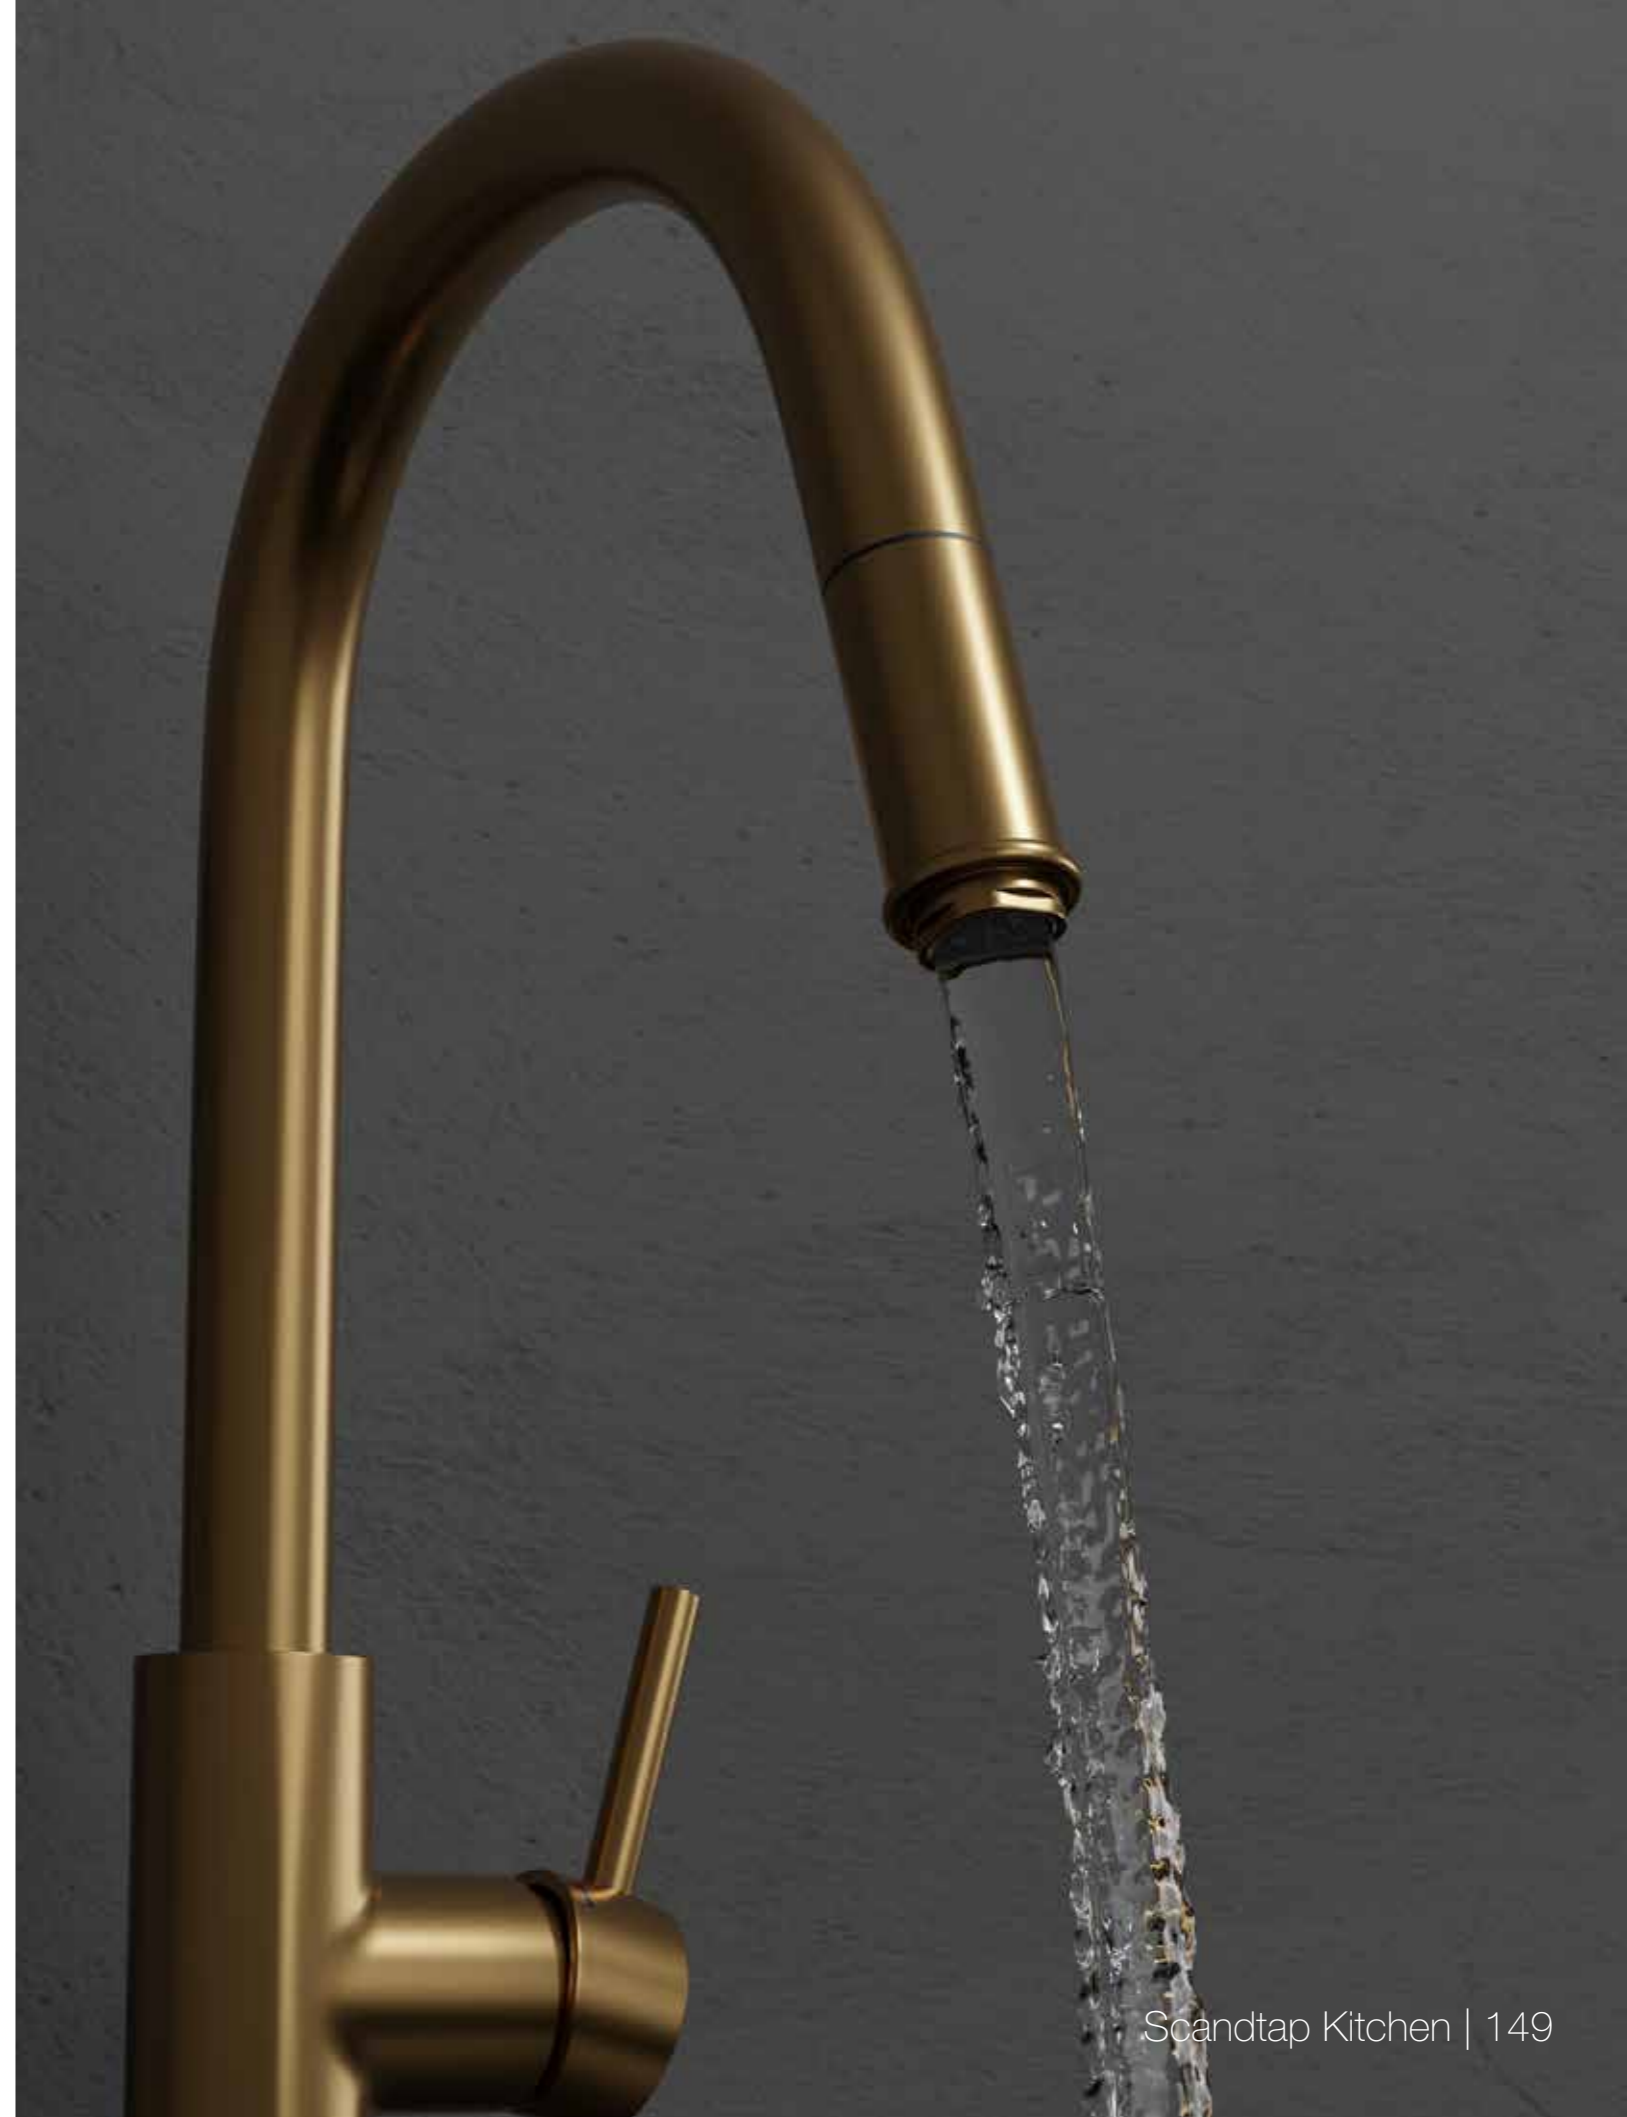

Steel Access

Kjøkkenbatteri med et tidløst formspråk der rette linjer møter myke. Uttrekkbart munnstykke som gjør det enklere å gjøre rent.

- Laget i rustfritt stål
- Uttrekkbart munnstykke
- Neoperl strålesamler

Farge	Art nr	Pris
Original	30040	6699,-
Sand	30041	8599,-
Amber	30042	8599,-
Shadow	30043	8999,-

Med oppvaskmaskinavstengning:

Original	30045	7999,-
Sand	30046	9999,-
Amber	30047	9999,-
Shadow	30048	10499,-

Tekniske data

Hull: 35 mm uten oppvaskmaskinavstengning og 38 mm med oppvaskmaskinavstengning

Kan vis 360° uten oppvaskmaskinavstengning og 360° eller 110° med oppvaskmaskinavstengning

Mer informasjon på scandtap.com

Med oppvaskmaskinavstengning

Uten oppvaskmaskinavstengning