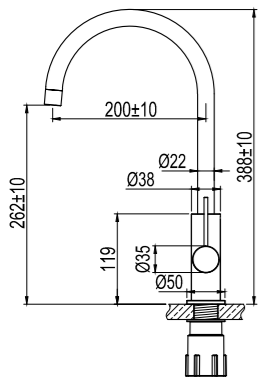

Tekniske data

Hull: 35 mm