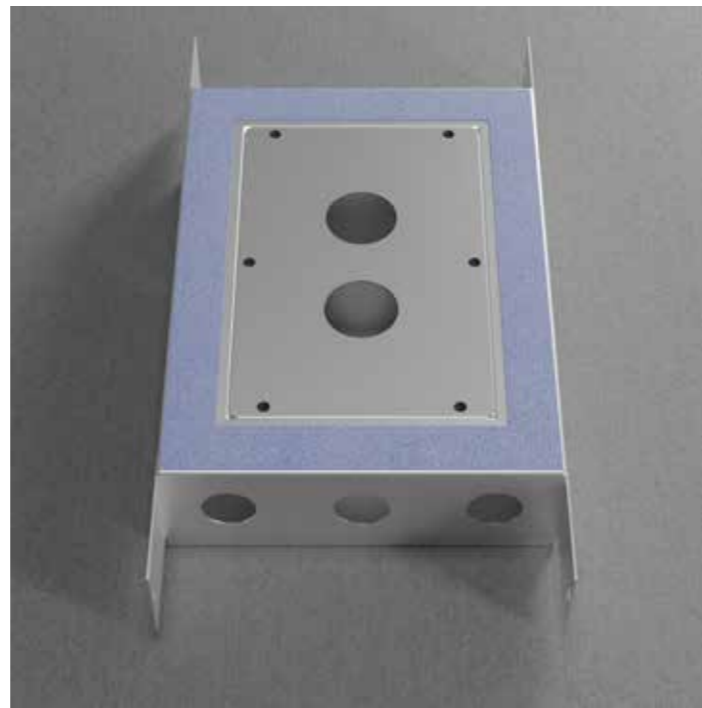

LK Harmonized Installation Kit

Pakkeløsning for installasjon av innbyggings assortimentet i Harmonized-serien.

- Inneholder 3 m beskyttelsesslange, 3 m medierør, 1 koblingsboks og 1 tilkoblingskobling

Art nr 80040 **Pris** 2299,-

Scandtap Box 1

Lekkasjesikker innbyggingsboks i rustfritt stål som monteres sammen med innbyggingsbatteri for å vannsikre bak vegg. Passer til alle innbyggingsbatterier i Harmonized-serien.

- Laget i rustfritt stål
- Tilpasset etter Branchregler Sikker Vatteninstallasjon 2021:1.
- SINTEF-godkjent, TG 20819
- Typegodkjenning RISE
- Systemgodkjenning RISE
- Godkjent med tettesjikt klassifisering 23+

Art nr 21160 **Pris** 9849,-

Mer informasjon på scandtap.com

Teknisk informasjon og alle våre innbyggingsløsninger finnes på scandtap.com.