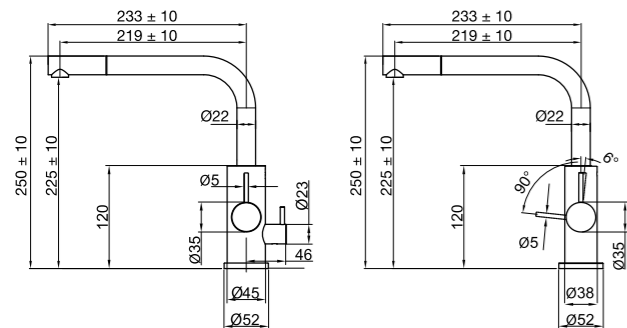

Nyhet!

Accent 90

Kjøkkenbatteri med slank form og uttrekktbart munnstykke. Moderne design som skiller seg ut på grunn av tuten vinkel på nittigrader. Designet forenkler montering i f.eks. kjøkkenmiljøer med lave hyller eller overskap.

- Laget i rustfritt stål
- Cold start-funksjon
- Uttrekkbart munnstykke
- Kan låses i fast posisjon slik at tuten ikke er bevegelig
- Neoperl strålesamler

Farge	Art nr	Pris
Original	30170	6599,-
Sand	30176	8899,-
Amber	30177	8899,-
Shadow	30178	9499,-
Classic	30179	9099,-

Med oppvaskmaskinavstengning:

Farge	Art nr	Pris
Original	30180	7699,-
Sand	30186	9999,-
Amber	30187	9999,-
Shadow	30188	10599,-
Classic	30189	9999,-

Tekniska data

Hull: 35 mm uten oppvaskmaskinavstengning og 38 mm med oppvaskmaskinavstengning
Svingradius: 0°, 110° eller 360°
Totalhøyde 250 mm

Mer informasjon på scandtap.com

Med oppvaskmaskinavstengning

Uten oppvaskmaskinavstengning

Med oppvaskmaskinavstengning

Uten oppvaskmaskinavstengning