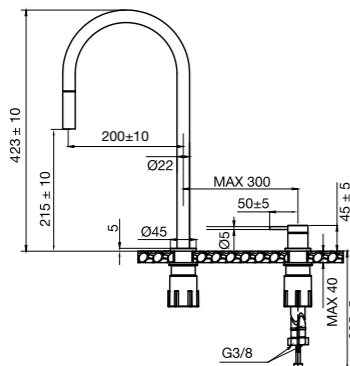

Nyhet!

Harmonized K2P

Kjøkkenbatteri med separat tut og håndtak. Moderne, minimalistisk design med slanke former og stor tilpasningsevne. Avstand og vinkel mellom håndtak og tut kan tilpasses etter personlig smak og behov. Blandebatteriet har et mykt formspråk som gir et rent inntrykk. Formgitt med et diskret uttrekkbart munnstykke for smidig rengjøring.

- Laget i rustfritt stål
- Uttrekkbart munnstykke
- Cold start-funksjon
- Kan låses i fast posisjon slik at tuten ikke er bevegelig
- Vribar Neoperl strålesamler

Farge	Art nr	Pris
Original	30145	9590,-
Sand	30146	10890,-
Amber	30147	10890,-
Shadow	30148	11690,-
Classic	30149	11390,-

Hulltaking tut: 35 mm
Hulltaking håndtak: 35 mm
Anbefalt cc mellom tut og håndtak: 100-300 mm
Vribar: 0°, 110° eller 360°
Tilkobling: G 3/8
Cold start-funksjon

Mer informasjon på scandtap.com