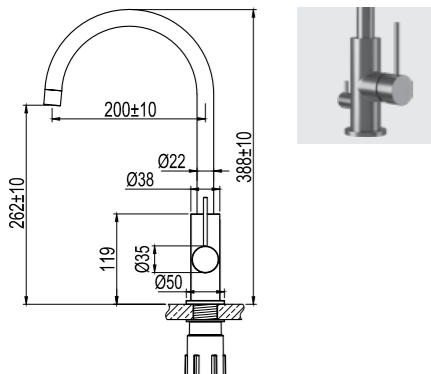

Original	30125	5299,-
Sand	30126	6799,-
Amber	30127	6799,-
Shadow	30128	7455,-
Classic	30229	6999,-
Rust	32125	8199,-
Scrap	32126	8199,-
Coal	32127	8199,-

Tekniske data

Hull: 35 mm
 Kan vis 360° eller 0° uten oppvaskmaskinavstengning og
 360° eller 110° med oppvaskmaskinavstengning