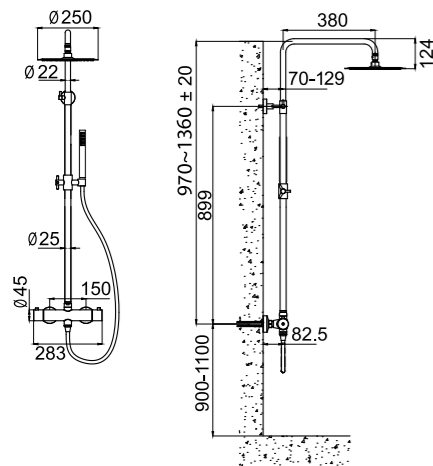

Pleasure 2

Takdusjsett med et minimalistisk og moderne formspråk. Den ultratynne taksilen kan vinkles og avgir rikelig med myke og omsluttende vannstråler for maksimal komfort.

- To funksjoner: takdusj og hånddusj
- Laget i rustfritt stål
- Antikalkfunksjon som gjør at hånddusj og taksil enkelt kan rengjøres hvis vannet inneholder mye kalk
- Teleskopisk takdusjstang for høydejustering av takdusj
- Kraftig, justerbart hånddusjfeste
- Anti-twist-slange
- Driftssikker termostat også i forhold til kalkrikt vann, av merket Vernet
- Dekkåper inngår for skjult veggmontering

Farge	Art nr	Pris
Original	20010	12999,-
Sand	20016	20999,-
Amber	20017	20999,-
Shadow	20018	22999,-
Classic	20019	22999,-
Rust	20011	24999,-
Scrap	20012	24999,-
Coal	20013	24999,-

Tekniske data

CC 150

Justerbar dusjstang: 970-1360 mm

Justerbart øvre veggfeste: CC 70-129 mm från väggen

Dusjslange: 1,5 m

Takdusj: Ø250 mm