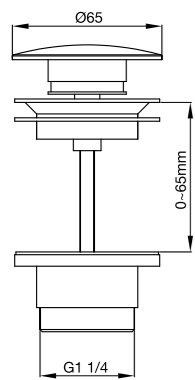

Tekniske data

Justerbar: 0-70 mm
Deksel: Ø 63 mm