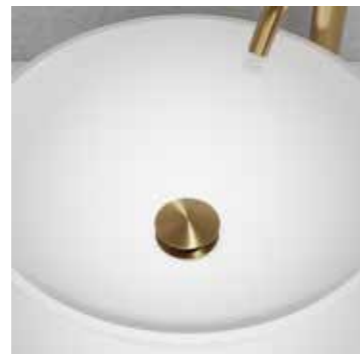

- Laget i Solid Surface
- CE-godkjent

Tekniske data

Mål: B1400xD475xH130 mm
Vekt: 32 kg

Art nr 46105 **Pris** 19999,-

Mer informasjon på scandtap.com

Original

Sand

Classic