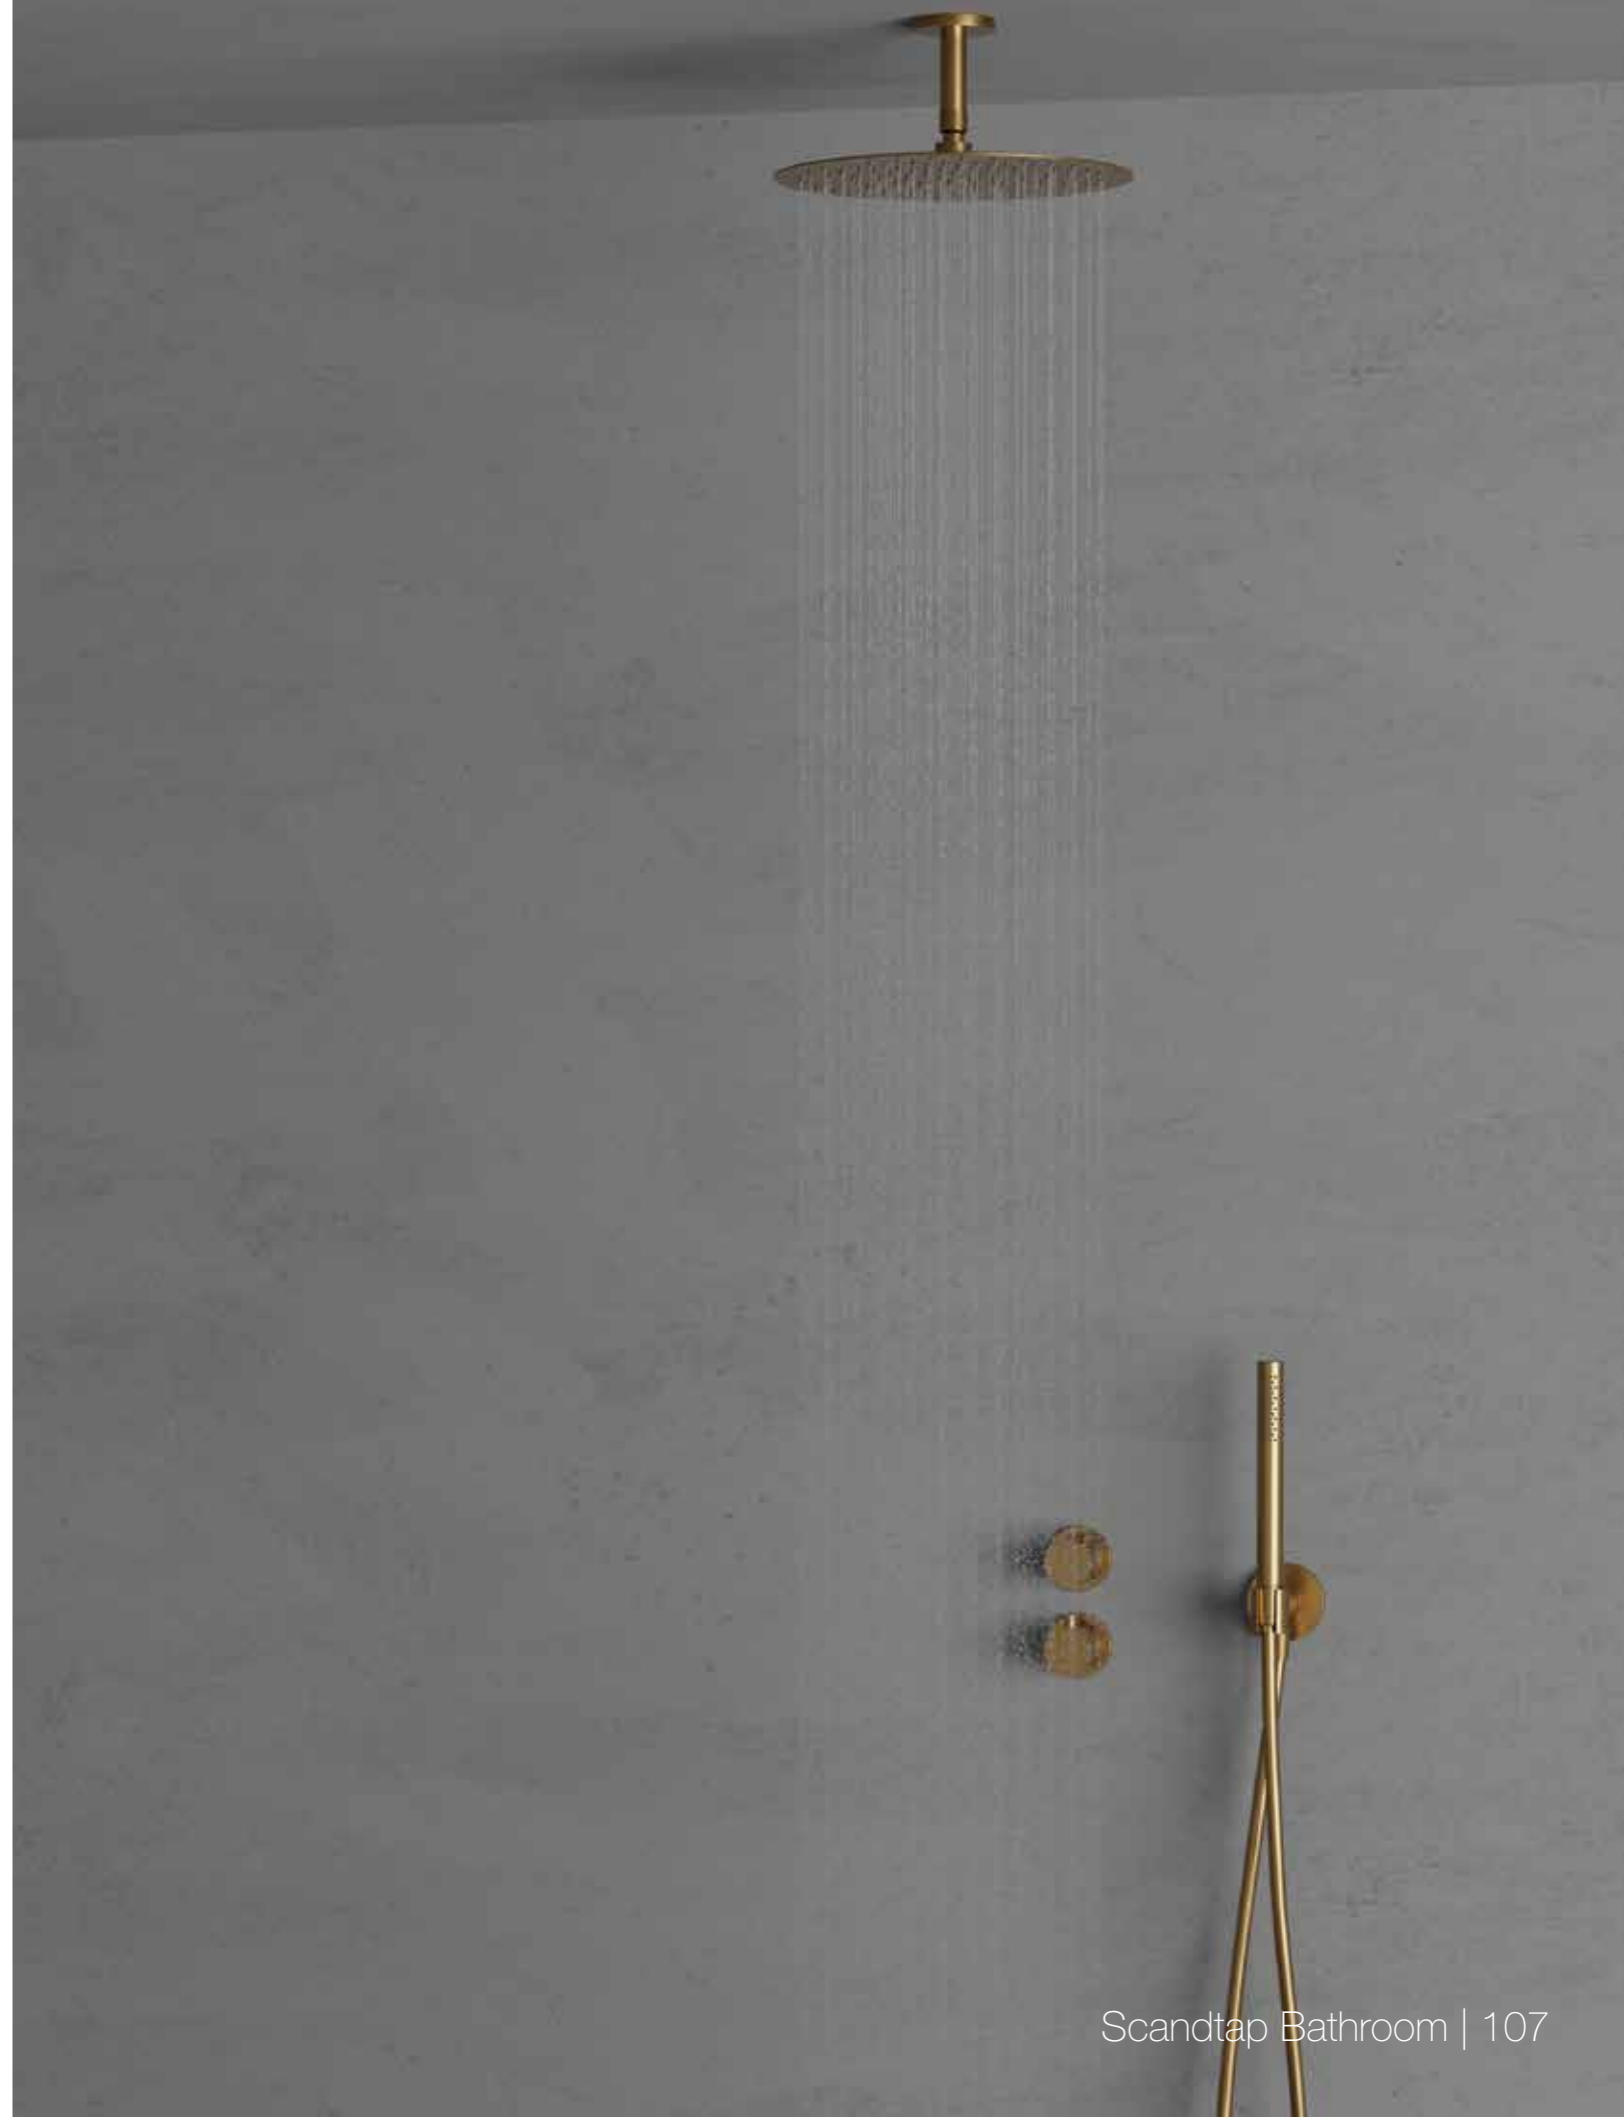

Harmonized 2y

Termostatbatteri for innbygging med elegante slanke detaljer. Skjult montering bak vegg gir badet et minimalistisk og harmonisk uttrykk. Inkluderer en tynn takmontert taksil med sjenerøs omkrets samt en sylindrisk håndddusj som avgir en myk og behagelig vannstrøm med bred spredning. Tidløst design som samspiller med et skandinavisk formspråk.

- To funksjoner: Takdusj og håndddusj
- Laget i rustfritt stål
- Godkjent av SINTEF og KIWA
- Temperatur- og mengdejustering gjøres med separate ratt
- Takmontert taksil
- Vinklingsbar taksil
- Anti-twist-slange
- Antikalkfunksjon gjør at taksil og håndddusj enkelt kan rengjøres ved kalkrikt vann
- Driftssikker termostat også mot kalkrikt vann
- Medfølgende sertifisert installasjonsboks Scandtap Box 1 i rustfritt stål vannsikrer bak vegg
- Formgitt dekkåpe i matchende nyanse til lekkasjeindikatoren medfølger

Se side 128 for en pakkeløsning for installasjon av innbyggings assortimentet.

Farge	Art nr	Pris
Original	21030	28799,-
Sand	21036	32699,-
Amber	21037	32699,-
Shadow	21038	34999,-
Classic	21039	33699,-
Rust	21031	38499,-
Scrap	21032	38499,-
Coal	21033	38499,-

Tekniske data

Takmontert taksilfeste: CC 85 mm (taksilfestets endelige lengde avhenger av tykkelse på gipsplater og/eller annet takmateriale)
Taksil: Ø 300 mm
Dusjslange: 1,5 m

Mer informasjon på scandtap.com