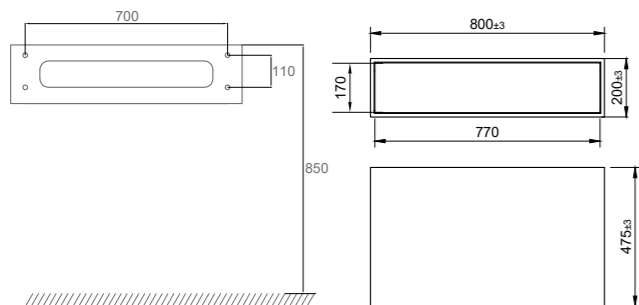

Tekniske data

B800xD475xH200 mm

Vekt: 32 kg

Art nr   **Pris**
46252   24999,-

Mer informasjon på scandtap.com