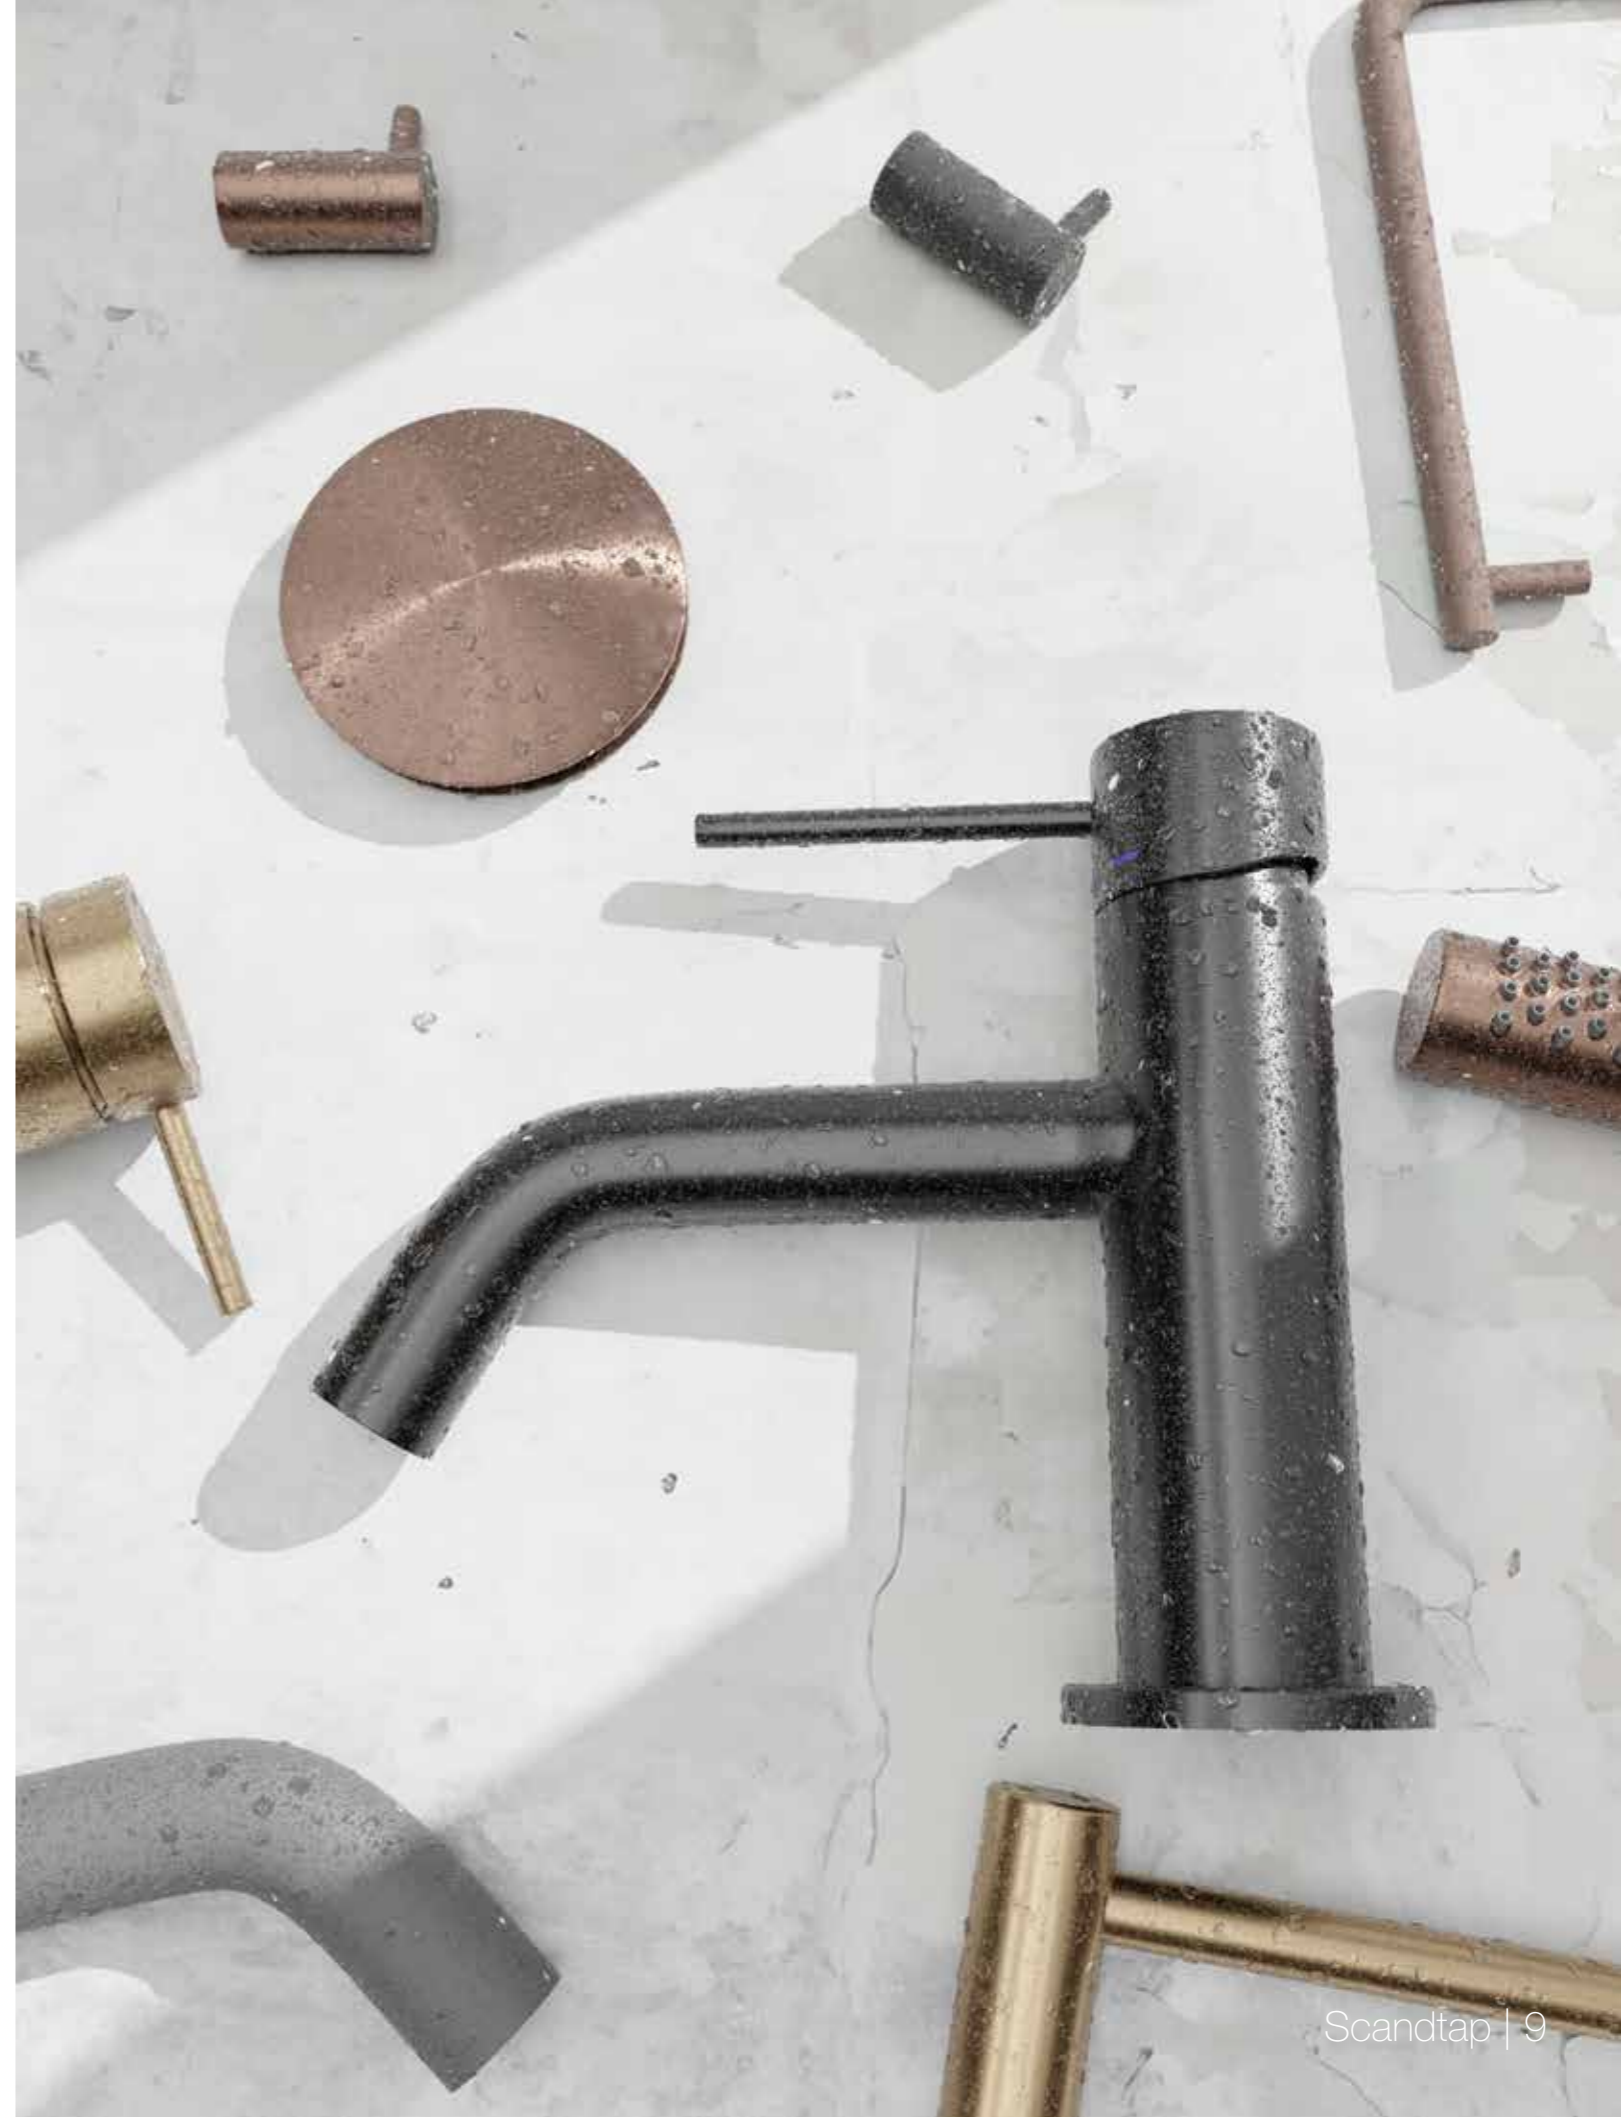

Våre PVD-farger

I vårt rustfrie sortiment med PVD-overflater finnes de høyaktuelle fargene Sand, Amber og Shadow. Nyansene er unike metallfarger i tidløs og klassisk formgivning med alt fra en eksklusiv og romantisk følelse til det industrielle. I sortimentet inngår også den eksklusive by Scandtap-serien med de ultramatte fargene Rust, Scrap og Coal. Disse fargene er nøye koordinert for å henspille på industrielle materialer som ofte sameksisterer og harmonerer med hverandre. Fargene kan brukes som et komplement til kjøkken- og baderomsinnredningen, eller som iøynefallende detaljer som setter tonen og løfter helheten.

PVD-prosessen

Overflatene skapes gjennom fordampning og ionisering under vakuum. Fargen går inn i materialet i stedet for bare å ligge som et overflatesjikt. Da er det ikke nødvendig å påføre klarlakk som blir matt eller løsner etter en stund. Resultatet er en overflate med overlegen ripefasthet og holdbarhet som bevarer fargen og glansen, uten uønsket patina.

PVD er en av markedets mest holdbare metoder, som dessuten gir mulighet for nyanser utenom det vanlige. De mange fordelene gjør teknikken til et opplagt valg for innfarging av rustfritt stål.