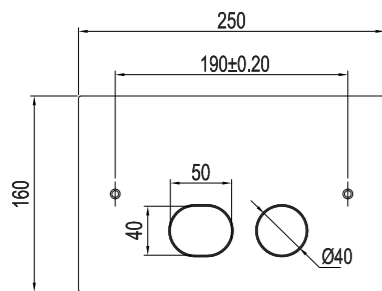

Tekniske data

CC: 190 mm
 Mål: 250x160x3 mm
 Hel- og halvspyling
 6/3 liter spyling
 Passer til WC-fikstur Geberit Duofix Sigma H112

Mer informasjon på scandtap.com

Nyhet! 2025

Original

Steel Style T

Spyleplate for innbygging i elegant design med to stabile knapper for hel- og halvspyling. Den slanke platen i massivt rustfritt stål gir en stilig fremtoning. Matcher det øvrige sortimentet i farge og formspråk.