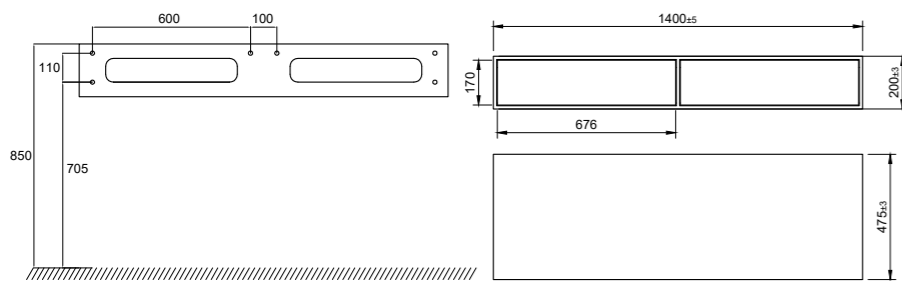

Tekniske data

B1400xD475xH200 mm

Vekt: 56 kg

Art nr   **Pris**
46254   37999,-

Mer informasjon på scandtap.com