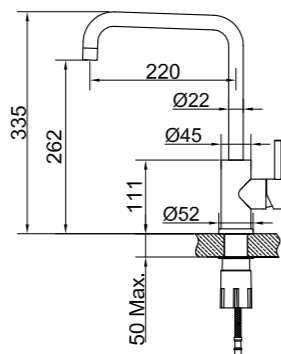

Square

Kjøkkenbatteri i moderne formgivning med elegant og enkelt designspråk. Blandebatteriet har rette linjer og gir et sobert inntrykk.

- Laget i rustfritt stål
- Neoperl strålesamler

Farge	Art nr	Pris
Original	30010	3849,-

Med oppvaskmaskinavstengning:

Original	30015	5149,-

Tekniske data

Hull: 35 mm

Kan vris 360° uten oppvaskmaskinavstengning og 110° med oppvaskmaskinavstengning

Mer informasjon på scandtap.com

Med oppvaskmaskinavstengning

Uten oppvaskmaskinavstengning