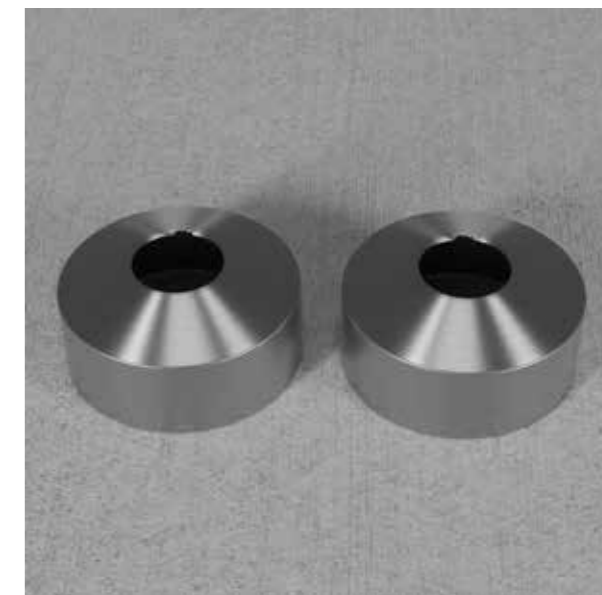

Pleasure Cover 33mm á 2st

Ekstra romslig dekkåpe i rustfritt stål for Steel Pleasure-serien som erstatter blandebatteriets medfølgende kåper og som kan brukes for å skjule synlige rørdeler fra vegg. 2 stk. á 33 mm.

Farge	Art nr	Pris
Original	20810	779,-
Sand	20816	969,-
Amber	20817	969,-
Shadow	20818	1049,-
Classic	20819	1049,-
Rust	20811	1099,-
Scrap	20812	1099,-
Coal	20813	1099,-

Mer informasjon på scandtap.com