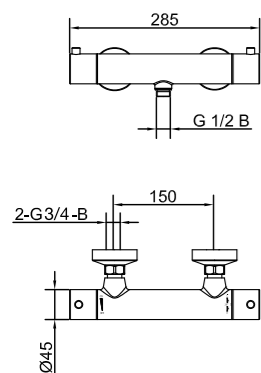

Tekniske data

CC 150

Mer informasjon på scandtap.com