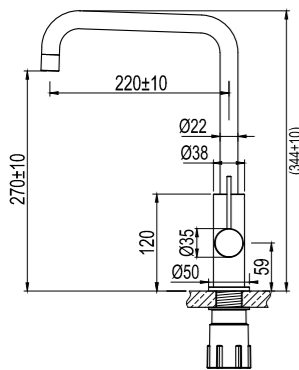

Mood

Kjøkkenbatteri med enkle og minimalistiske trekk. Et slankt blandebatteri der myke former kombineres med rette linjer.

- Laget i rustfritt stål
- Neoperl strålesamler

Farge	Art nr	Pris
Original	30130	4099,-
Sand	30131	5429,-
Amber	30132	5429,-
Shadow	30133	5899,-
Rust	32130	6999,-
Scrap	32131	6999,-
Coal	32132	6999,-

Med oppvaskmaskinavstengning:

Original	30135	5399,-
Sand	30138	6899,-
Amber	30137	6899,-
Shadow	30136	7599,-
Rust	32135	8299,-
Scrap	32136	8299,-
Coal	32137	8299,-

Tekniske data

Hull: 35 mm

Kan vris 360° eller 0° uten oppvaskmaskinavstengning og 360° eller 110° med oppvaskmaskinavstengning

Mer informasjon på scandtap.com

Med oppvaskmaskinavstengning

Uten oppvaskmaskinavstengning

Original