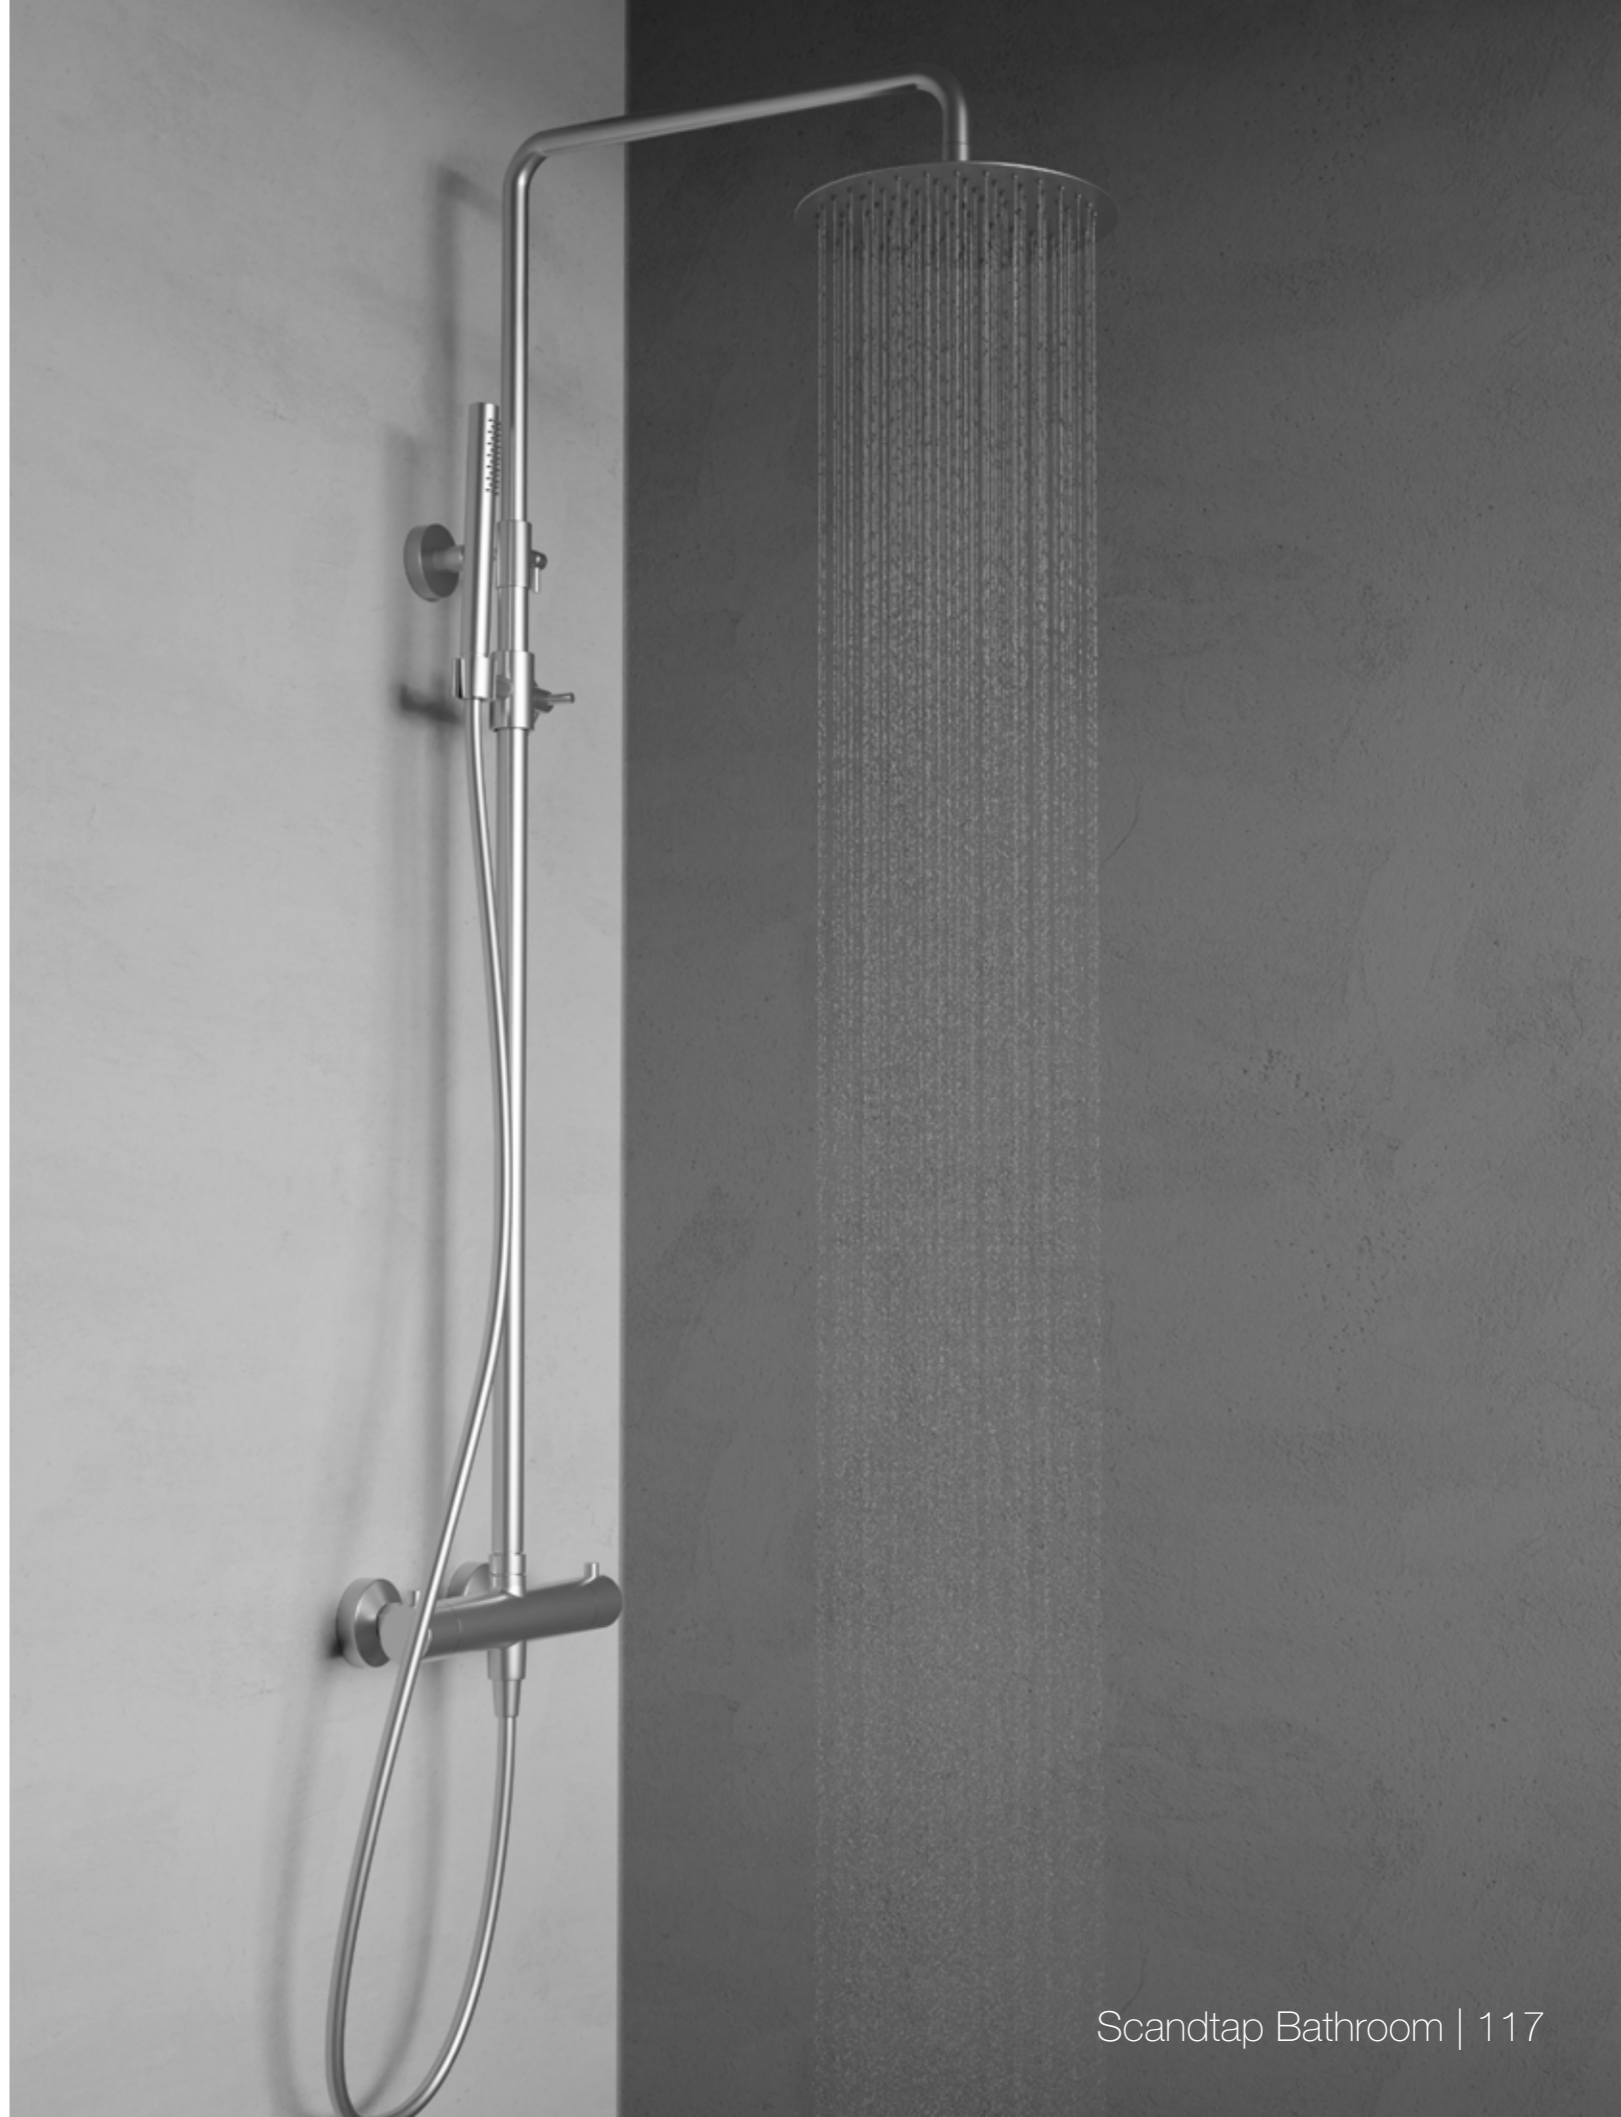

Pleasure 2

Takdusjsett med et minimalistisk og moderne formspråk. Den ultratynne taksilen kan vinkles og avgir rikelig med myke og omsluttende vannstråler for maksimal komfort.

- To funksjoner: takdusj og hånddusj
- Laget i rustfritt stål
- Antikalkfunksjon som gjør at hånddusj og taksil enkelt kan rengjøres hvis vannet inneholder mye kalk
- Teleskopisk takdusjstang for høydejustering av takdusj
- Kraftig, justerbart hånddusjfeste
- Anti-twist-slange
- Driftssikker termostat også i forhold til kalkrikt vann, av merket Vernet
- Dekkåper inngår for skjult veggmontering

Farge	Art nr	Pris
Original	20010	12999,-
Sand	20016	20999,-
Amber	20017	20999,-
Shadow	20018	22999,-
Classic	20019	22999,-
Rust	20011	24999,-
Scrap	20012	24999,-
Coal	20013	24999,-

Tekniske data

CC 150

Justerbar dusjstang: 970-1360 mm

Justerbart øvre veggfeste: CC 70-129 mm från väggen

Dusjslange: 1,5 m

Takdusj: Ø250 mm

Mer informasjon på scandtap.com