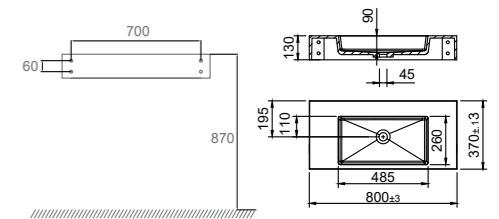

- Laget i Solid Surface
- CE-godkjent

Tekniske data

Mål: B800xD370xH130 mm
Vekt: 17,5 kg

Art nr **Pris**
46102 11499,-

Mer informasjon på scandtap.com

Solid SW3

Vegghengt servant i matthvit Solid Surface. Designet i skandinavisk utførelse med inspirasjon hentet fra eksklusiv hotellfølelse. Myke innslag med en glatt overflate som er lett å vedlikeholde. Minimalistisk formgivning og materiale av høy kvalitet – ideelt for den som søker en tidløs innredning. Perfekt størrelse for små bad.