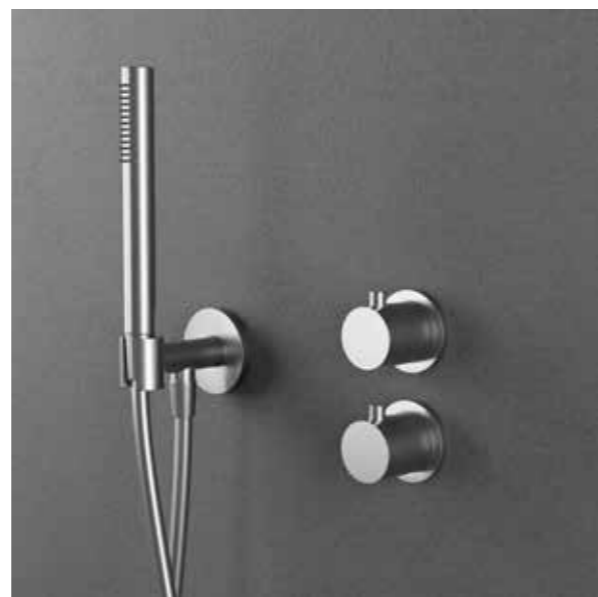

Mer informasjon på scandtap.com

Harmonized mixer body and peripherals

Harmonized innbyggingsbatteri i rustfritt stål med hånddusjholder, hånddusj, dusjslange og dekkåpe til lekkasjeindikatoren.

Farge	Art nr	Pris
Original	21150	15494,-
Sand	21156	22025,-
Amber	21157	22025,-
Shadow	21158	22025,-
Classic	21159	19730,-
Rust	21151	19229,-
Scrap	21152	19229,-
Coal	21153	20627,-

Mer informasjon på scandtap.com

Harmonized wall pipe

Taksilfeste i rustfritt stål beregnet på veggmontert innbyggingsdusj i Harmonized-serien. Det veggmonterte taksilfestet gjør det mulig å bestemme høyde på dusjen selv. Passer også utmerket til baderom med skråtak.