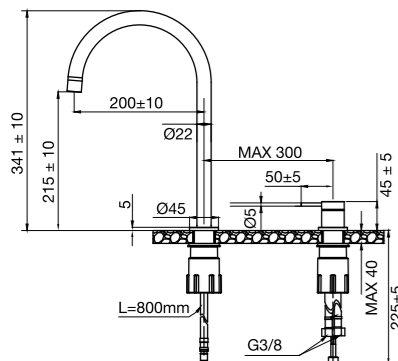

Nyhet!

Harmonized K2

Blandingsbatteri med separat tut og håndtak. Moderne, minimalistisk design med slanke former og stor tilpasningsevne. Avstand og vinkel mellom håndtak og tut kan tilpasses etter personlig smak og behov. Blandebatteriet har et mykt formspråk som gir et rent inntrykk.

- Laget i rustfritt stål
- Cold start-funksjon
- Kan låses i fast posisjon slik at tuten ikke er bevegelig
- Vribar Neoperl strålesamler

Farge	Art nr	Pris
Original	30140	5990,-
Sand	30141	7290,-
Amber	30142	7290,-
Shadow	30143	7990,-
Classic	30144	7690,-

Hulltaking tut: 35 mm
Hulltaking håndtak: 35 mm
Anbefalt cc mellom tut og håndtak: 100–300 mm
Vribar: 0°, 110° eller 360°
Tilkobling: G 3/8
Cold start-funksjon

Mer informasjon på scandtap.com