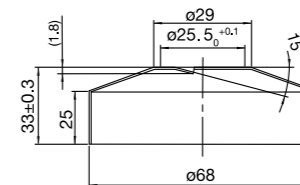

Mer informasjon på scandtap.com

Harmonized head shower

Rund og vinklingsbar taksil i rustfritt stål med en sjenerøs omkrets på Ø 300 mm. Taksilen tilfører vannet luft for å få ekstra behagelige vannstråler. Passer til tak- og veggfester i Harmonized- og Pleasure-serien.