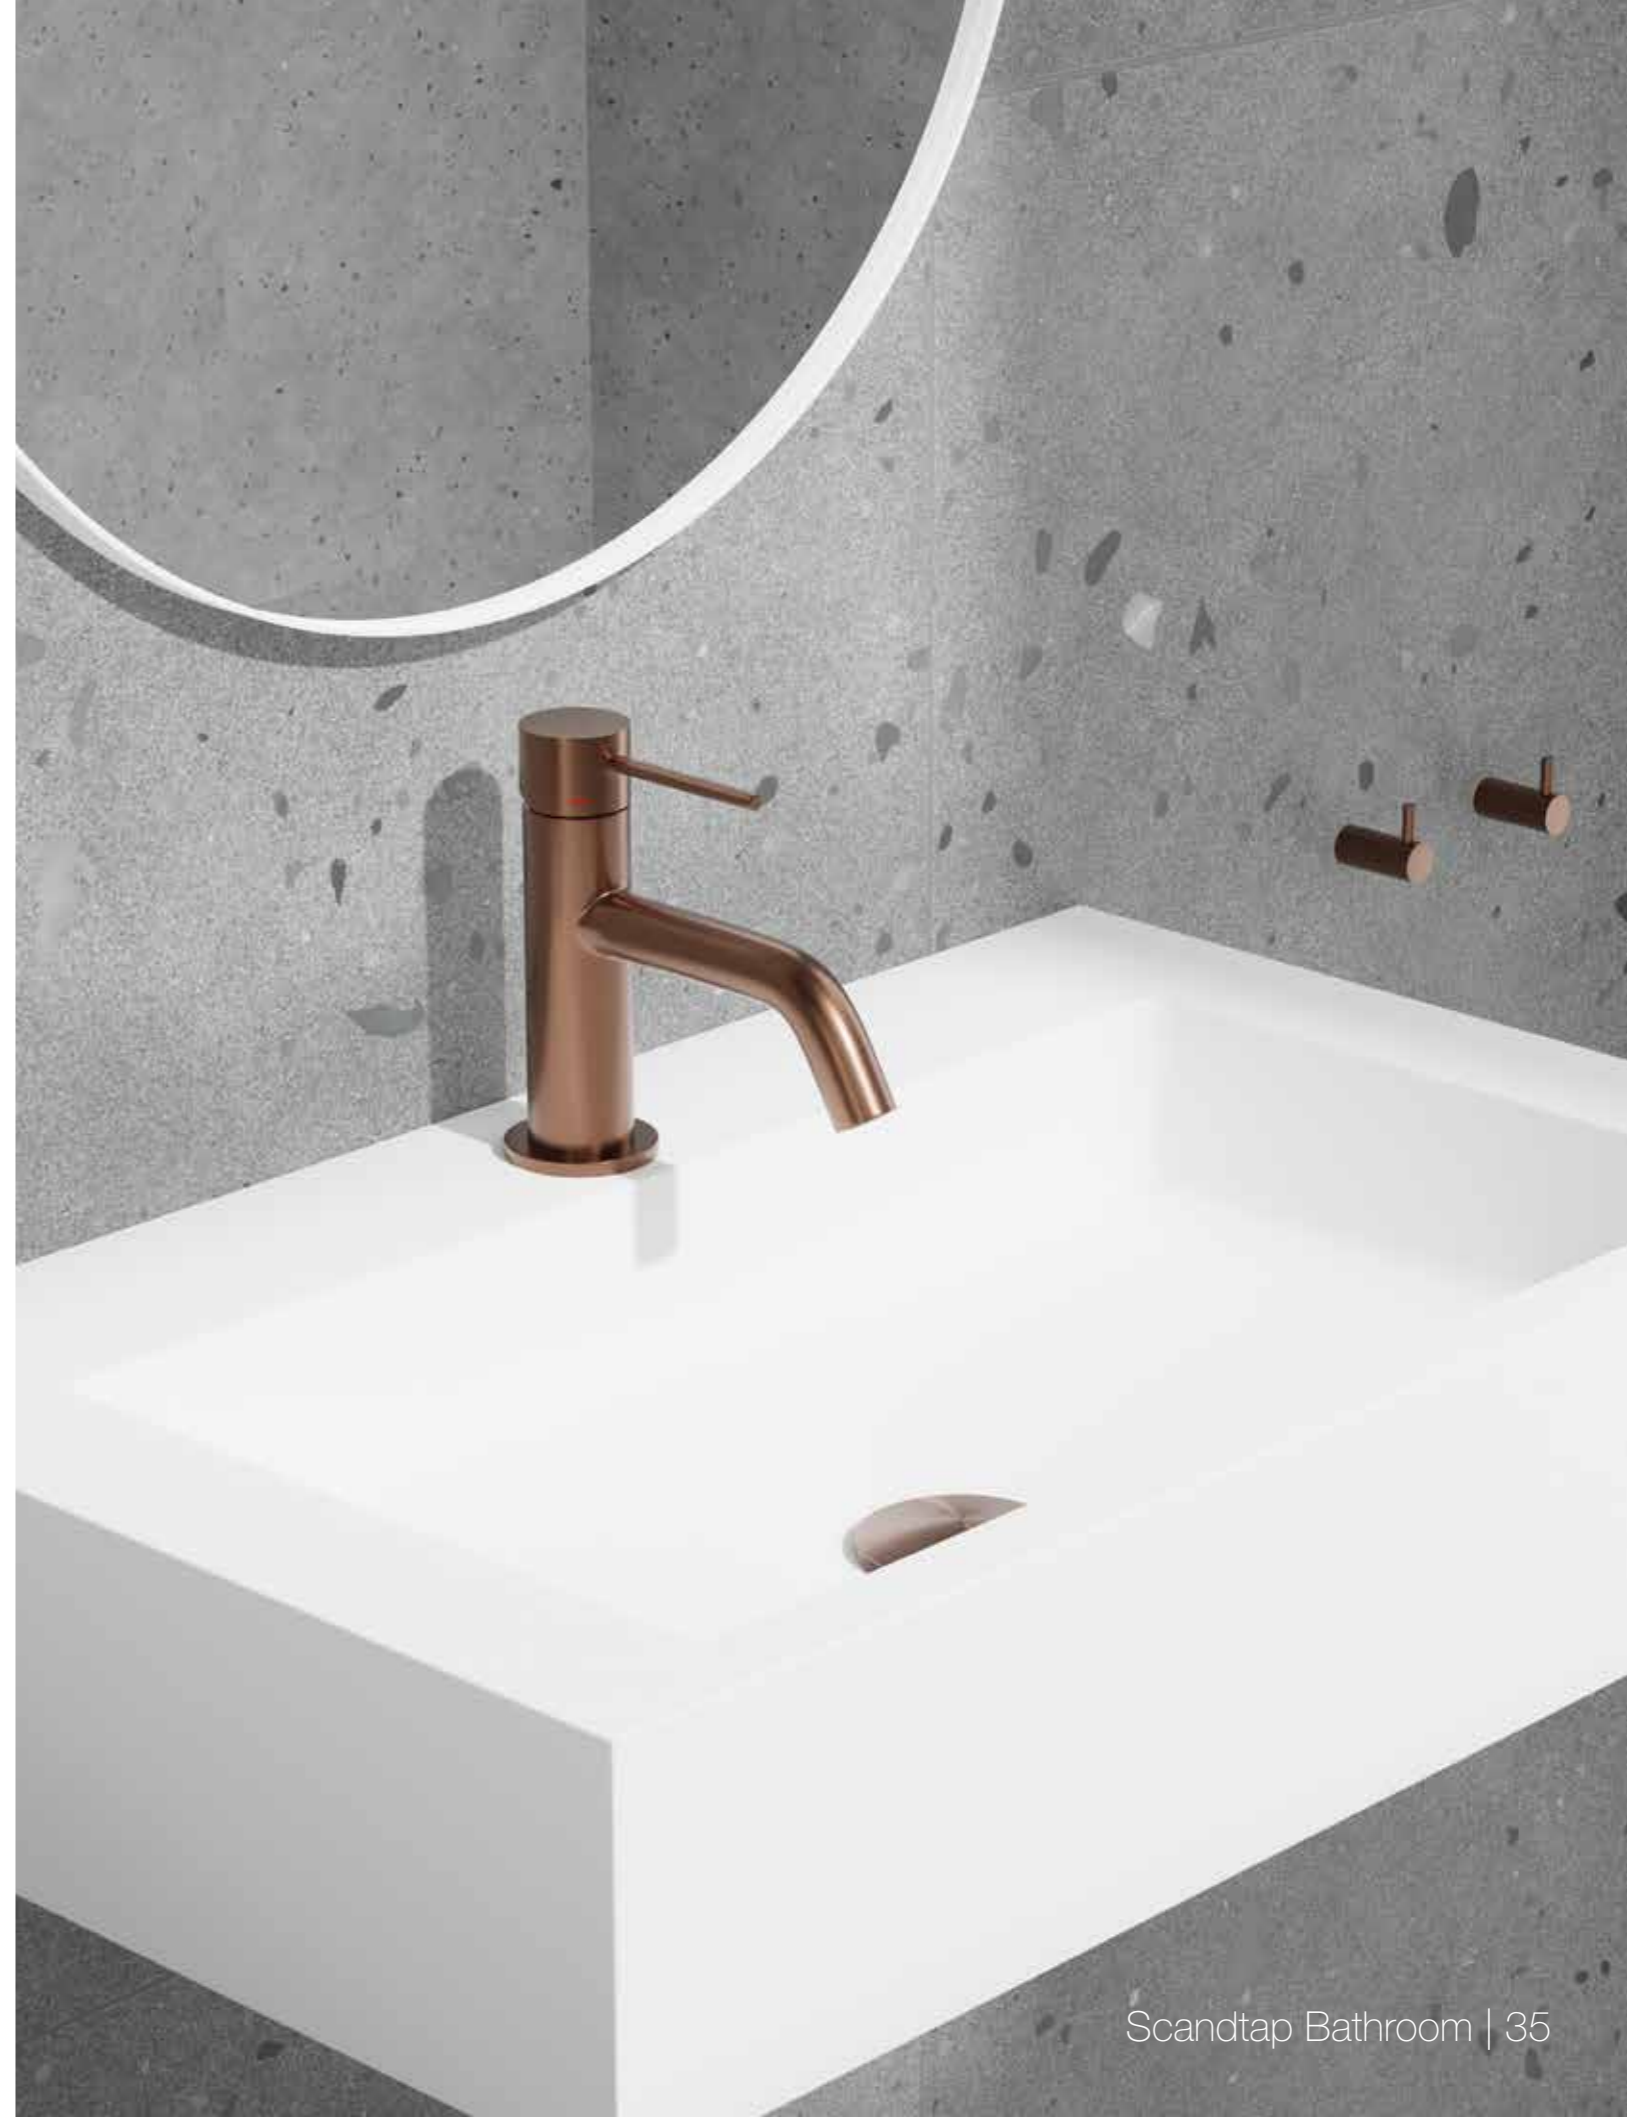

Mer informasjon på scandtap.com