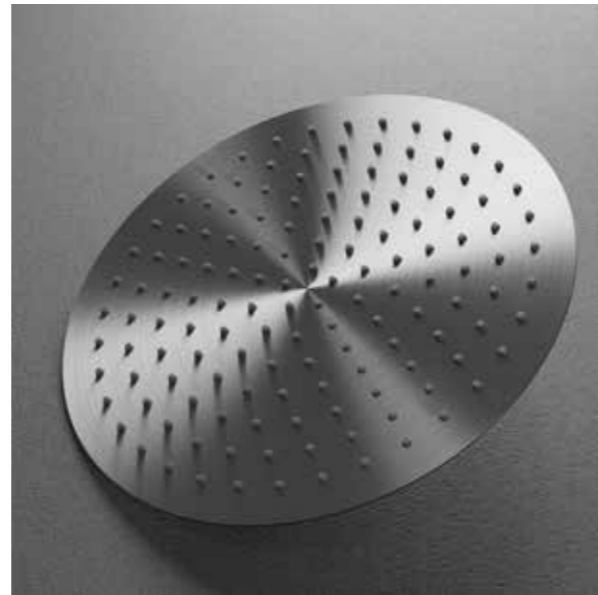

Harmonized head shower

Rund og vinklingsbar taksil i rustfritt stål med en sjenerøs omkrets på Ø 300 mm. Taksilen tilfører vannet luft for å få ekstra behagelige vannstråler. Passer til tak- og veggfester i Harmonized- og Pleasure-serien.

Farge	Art nr	Pris
Original	21100	3510,-
Sand	21106	6466,-
Amber	21107	6466,-
Shadow	21108	6466,-
Classic	21109	5517,-
Rust	21101	5235,-
Scrap	21102	5235,-
Coal	21103	5764,-

Mer informasjon på scandtap.com

Harmonized long pipe

Langt taksilfeste i rustfritt stål beregnet på takmontert innbyggingsdusj i Harmonized-serien. Utmerket til baderom med høyere takhøyde.

Farge	Art nr	Pris
Original	21130	2255,-
Sand	21136	2733,-
Amber	21137	2733,-
Shadow	21138	2733,-
Classic	21139	2334,-
Rust	21131	2318,-
Scrap	21132	2318,-
Coal	21133	2439,-

Tekniske data

Lengde: 200 mm (taksilfestets endelige lengde avhenger av tykkelsen på gipsplater og/eller annet takmateriale)

Mer informasjon på scandtap.com