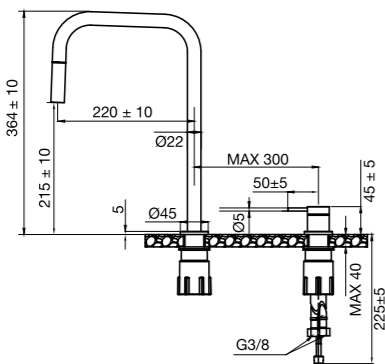

Tekniske data

- Hulltaking tut: 35 mm
- Hulltaking håndtak: 35 mm
- Anbefalt cc mellom tut og håndtak: 100–300 mm
- Svingradius: 0°, 110° eller 360°
- Tilkobling: G 3/8
- Cold start-funksjon