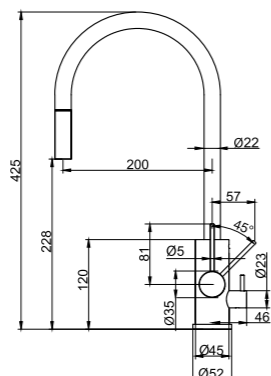

Tekniske data

Hull: 35 mm uten oppvaskmaskinavstengning og 38 mm med oppvaskmaskinavstengning
Kan vris 360° eller 0° uten oppvaskmaskinavstengning og 360° eller 110° med oppvaskmaskinavstengning

Med oppvaskmaskinavstengning