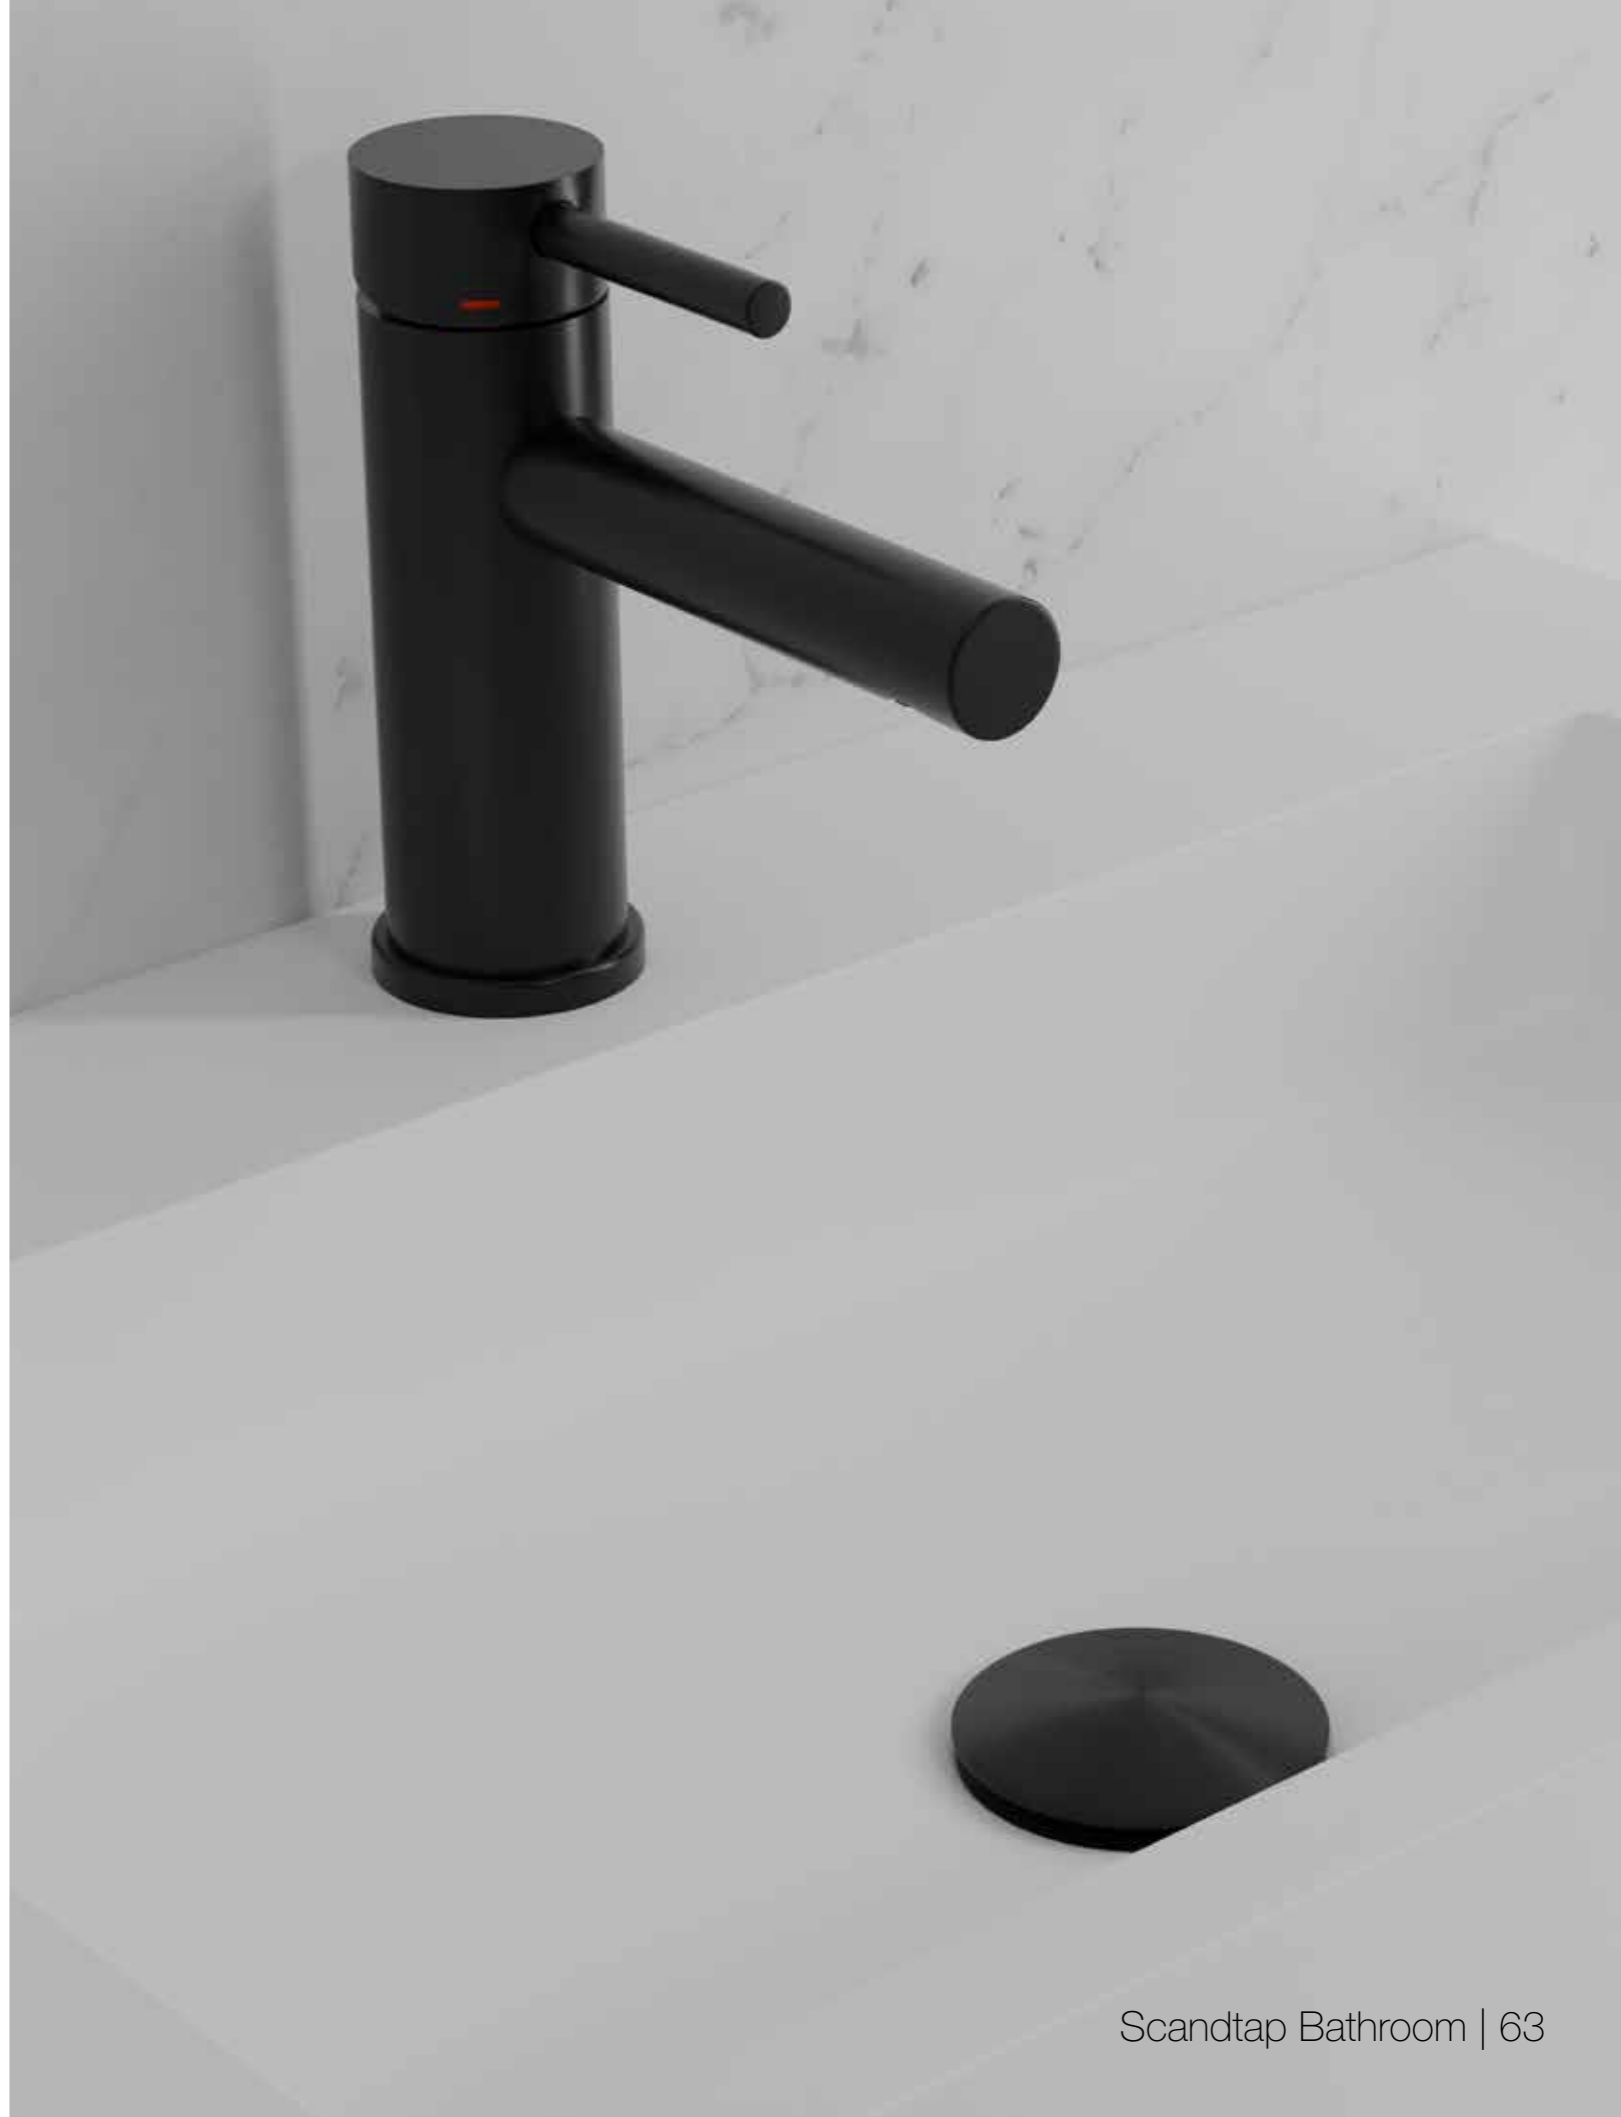

Steel Clear

Servantbatteri i klassisk design og minimalistiske former. Utstyrt med vribar strålesamler som gjør det mulig å vinkle vannstrålen.

- Laget i rustfritt stål
- Vribar Neoperl strålesamler

Farge	Art nr	Pris
Original	10020	3499,-
Shadow	10028	5099,-

Tekniske data

Hull: 35 mm

Mer informasjon på scandtap.com

Tilbehør til tohulls blandebatteri

Nyhet!

90°-sett

Monteringssett i rustfritt stål med kortere tilkoblingsrør og 90° vinkel. Gjør det enklere å montere Harmonized B2, Harmonized K2 og Harmonized K2 Square. Brukes når plassen under benkeplaten er begrenset, for eksempel i mindre møbler med skuffer som er høyt plassert. Forkorter avstanden fra bunnen av blandebatteriet til det laveste punktet på tilkoblingsrørene til 90 mm. Egner seg ikke for modeller med uttrekkbart munnstykke.

Art nr	Pris
80042	579,-

Mer informasjon på scandtap.com