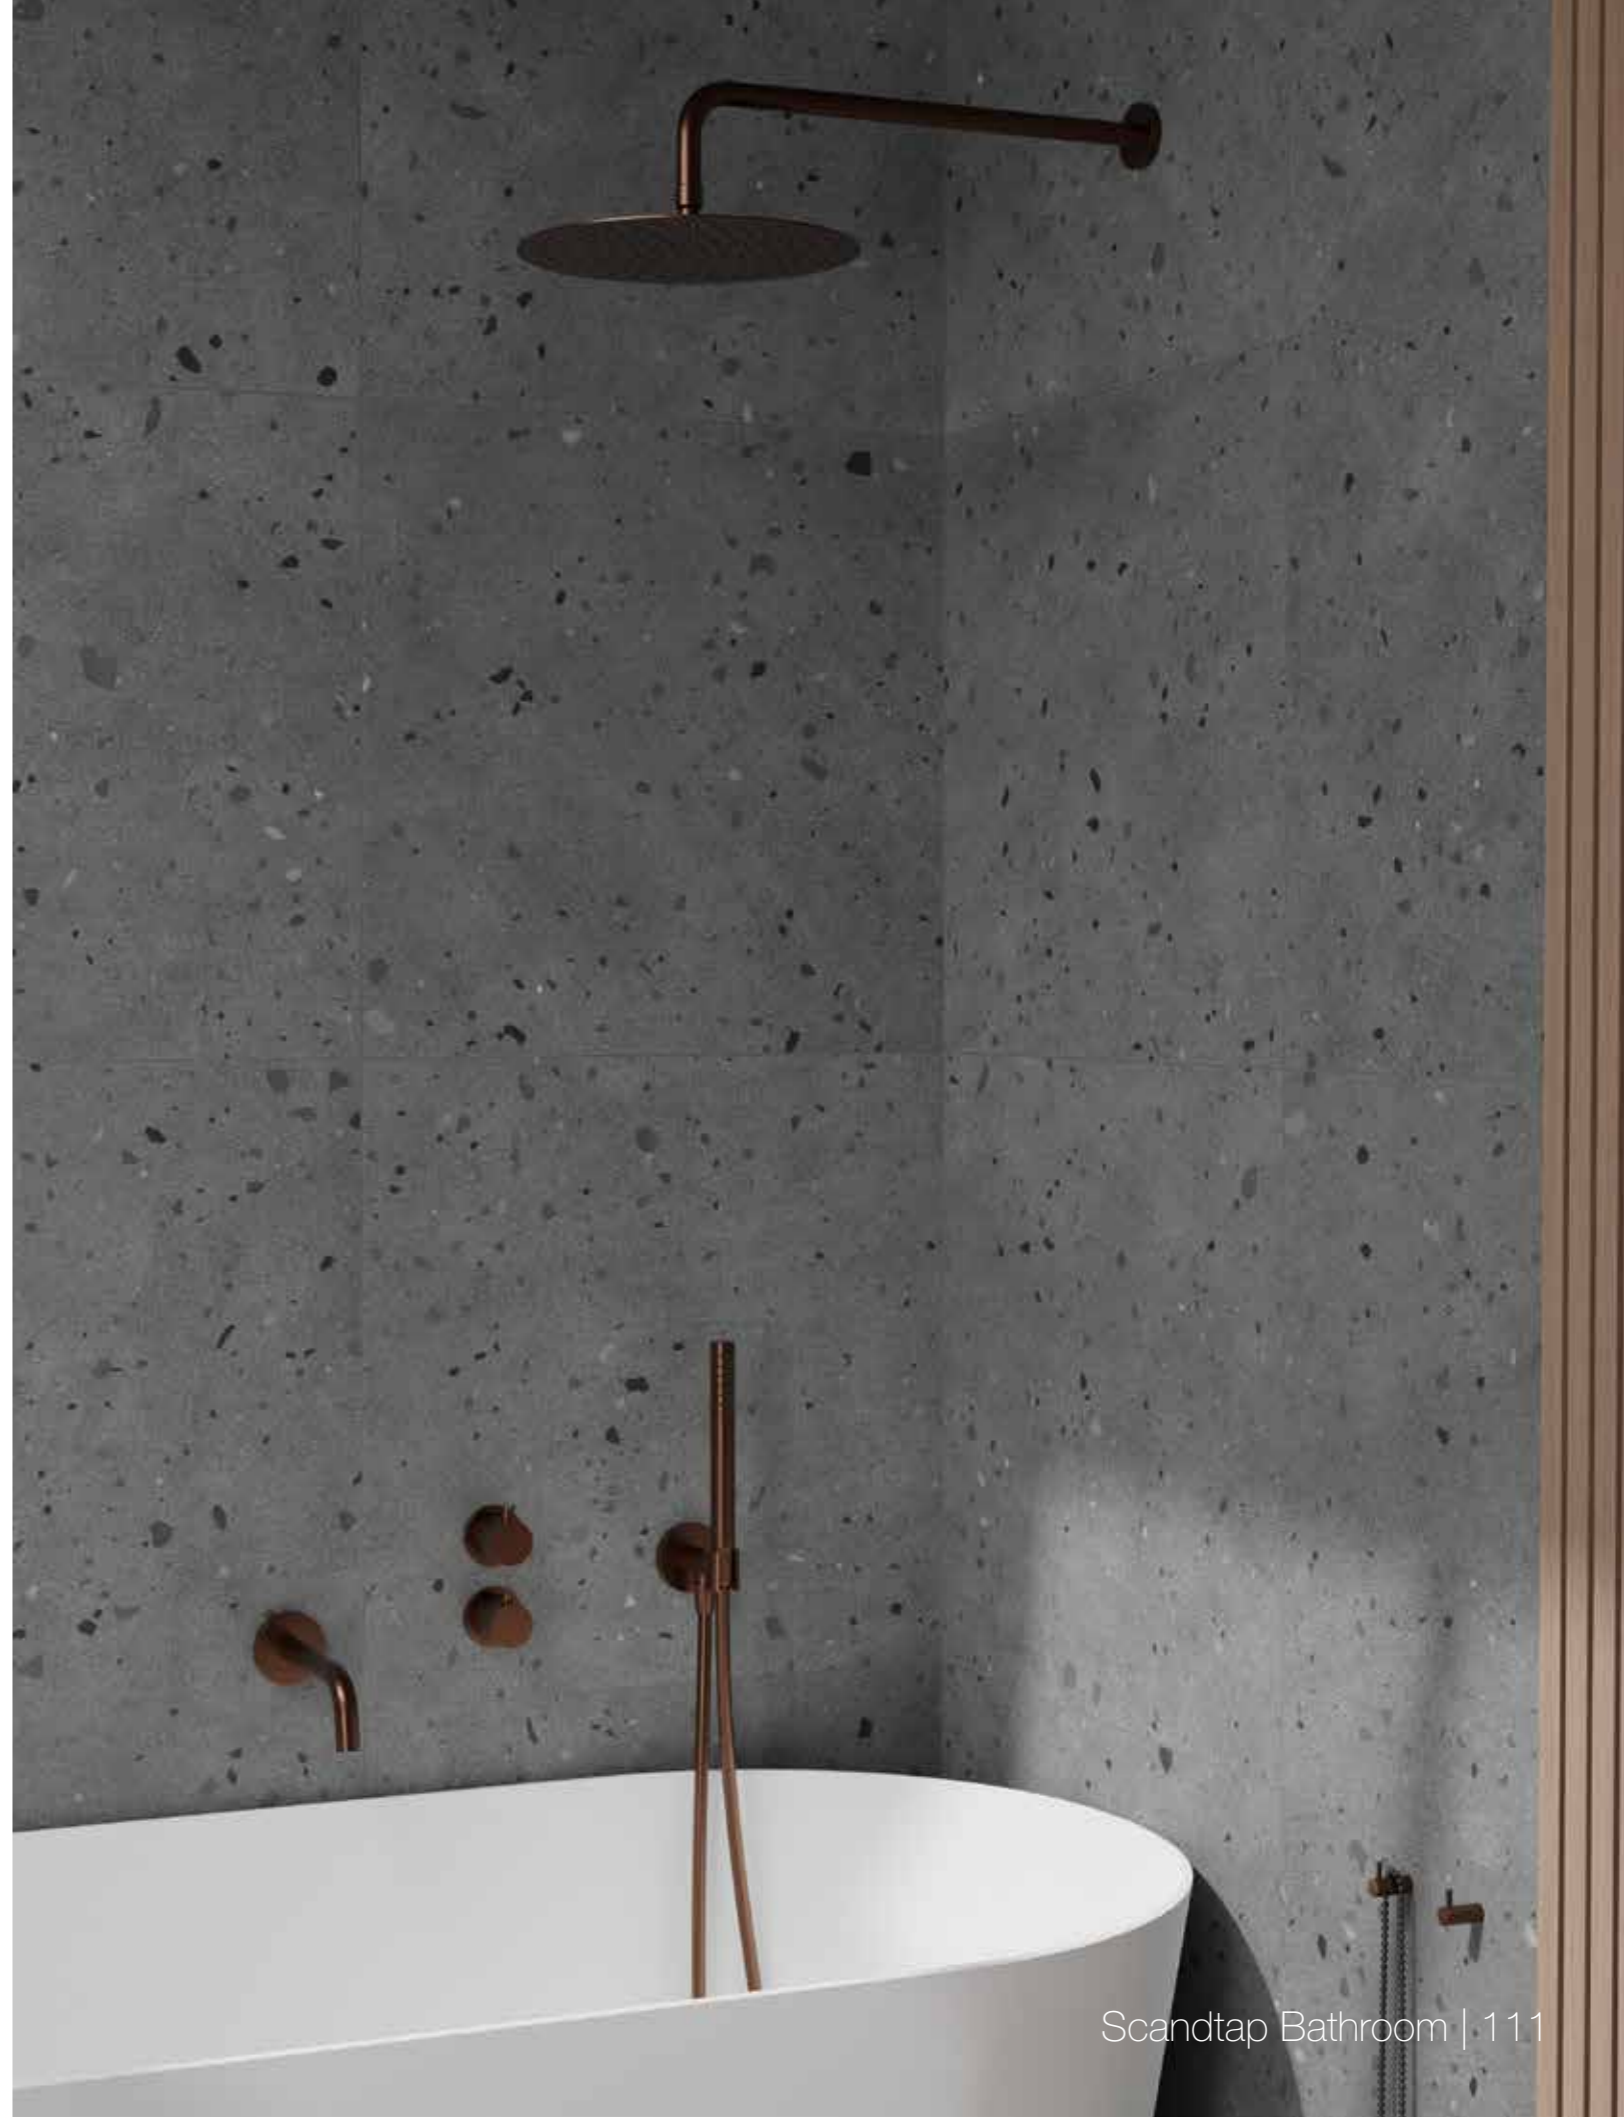

Harmonized 3x

Termostatbatteri for innbygging med elegante slanke detaljer. Skjult montering bak vegg gir badet et minimalistisk og harmonisk uttrykk. Inkluderer en tynn veggmontert taksil med sjenerøs omkrets, en badekartut i enkel utførelse samt en sylindrisk hånddusj som avgir en myk og behagelig vannstrøm med bred spredning. Tidløst design som samspiller med et skandinavisk formspråk.

- Tre funksjoner: Takdusj, hånddusj og badekartut
- Laget i rustfritt stål
- Godkjent av SINTEF og KIWA
- Temperatur- og mengdejustering gjøres med separate ratt
- Veggmontert taksil
- Vinklingsbar taksil
- Anti-twist-slange
- Antikalkfunksjon gjør at hånddusj og taksil enkelt kan rengjøres ved kalkrikt vann
- Driftssikker termostat også mot kalkrikt vann
- Medfølgende sertifisert installasjonsboks Scandtap Box 1 i rustfritt stål vannsikrer bak vegg
- Formgitt dekkåpe i matchende nyanse til lekkasjeindikatoren medfølger

Se side 128 for en pakkeløsning for installasjon av innbyggings assortimentet.

Farge	Art nr	Pris
Original	21050	32899,-
Sand	21056	34999,-
Amber	21057	34999,-
Shadow	21058	38499,-
Classic	21059	35999,-
Rust	21051	39999,-
Scrap	21052	39999,-
Coal	21053	39999,-

Tekniske data

Veggmontert taksilfeste: CC 460 mm (taksilfestets endelige lengde fra vegg avhenger av tykkelse på flis og tettesjikt)
Badekartut: 182 mm (tutens endelige lengde fra vegg avhenger av tykkelse på flis og tettesjikt)
Taksil: Ø 300 mm
Dusjslange: 1,5 m

Mer informasjon på scandtap.com