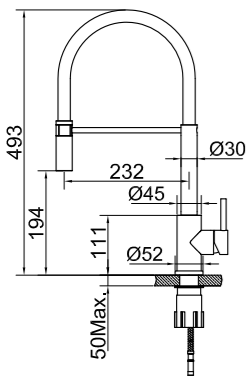

Tekniske data

Hull: 35 mm

Kan vris 360° uten oppvaskmaskinavstengning og 360° eller 110° med oppvaskmaskinavstengning