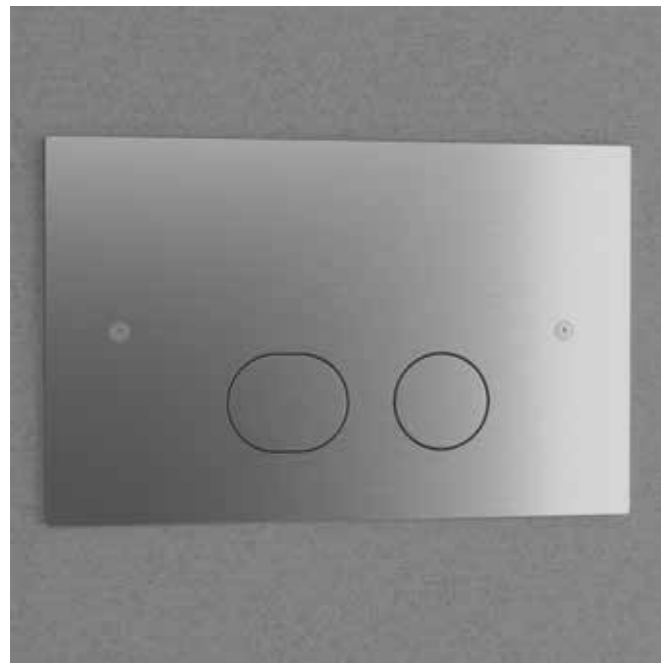

Original

Steel Style

Spyleplate for innbygging i elegant design med to stabile knapper for hel- og halvspyling. Den slanke platen i massivt rustfritt stål gir en stilig fremtoning. Matcher det øvrige sortimentet i farge og formspråk.

- Laget i rustfritt stål
- Festes med medfølgende skruer i samme overflatefinish som spyleplaten

Farge	Art nr	Pris
Original	15060	3999,-
Sand	15061	4699,-
Amber	15062	4699,-
Shadow	15063	4999,-
Classic	15069	4999,-
Rust	15064	5299,-
Scrap	15065	5299,-
Coal	15066	5299,-

Tekniske data

CC: 190 mm
Mål: 250x160x3 mm
Hel- og halvspyling
6/3 liter spyling
Passer til WC-fikstur Geberit Duofix Sigma H112

Mer informasjon på scandtap.com