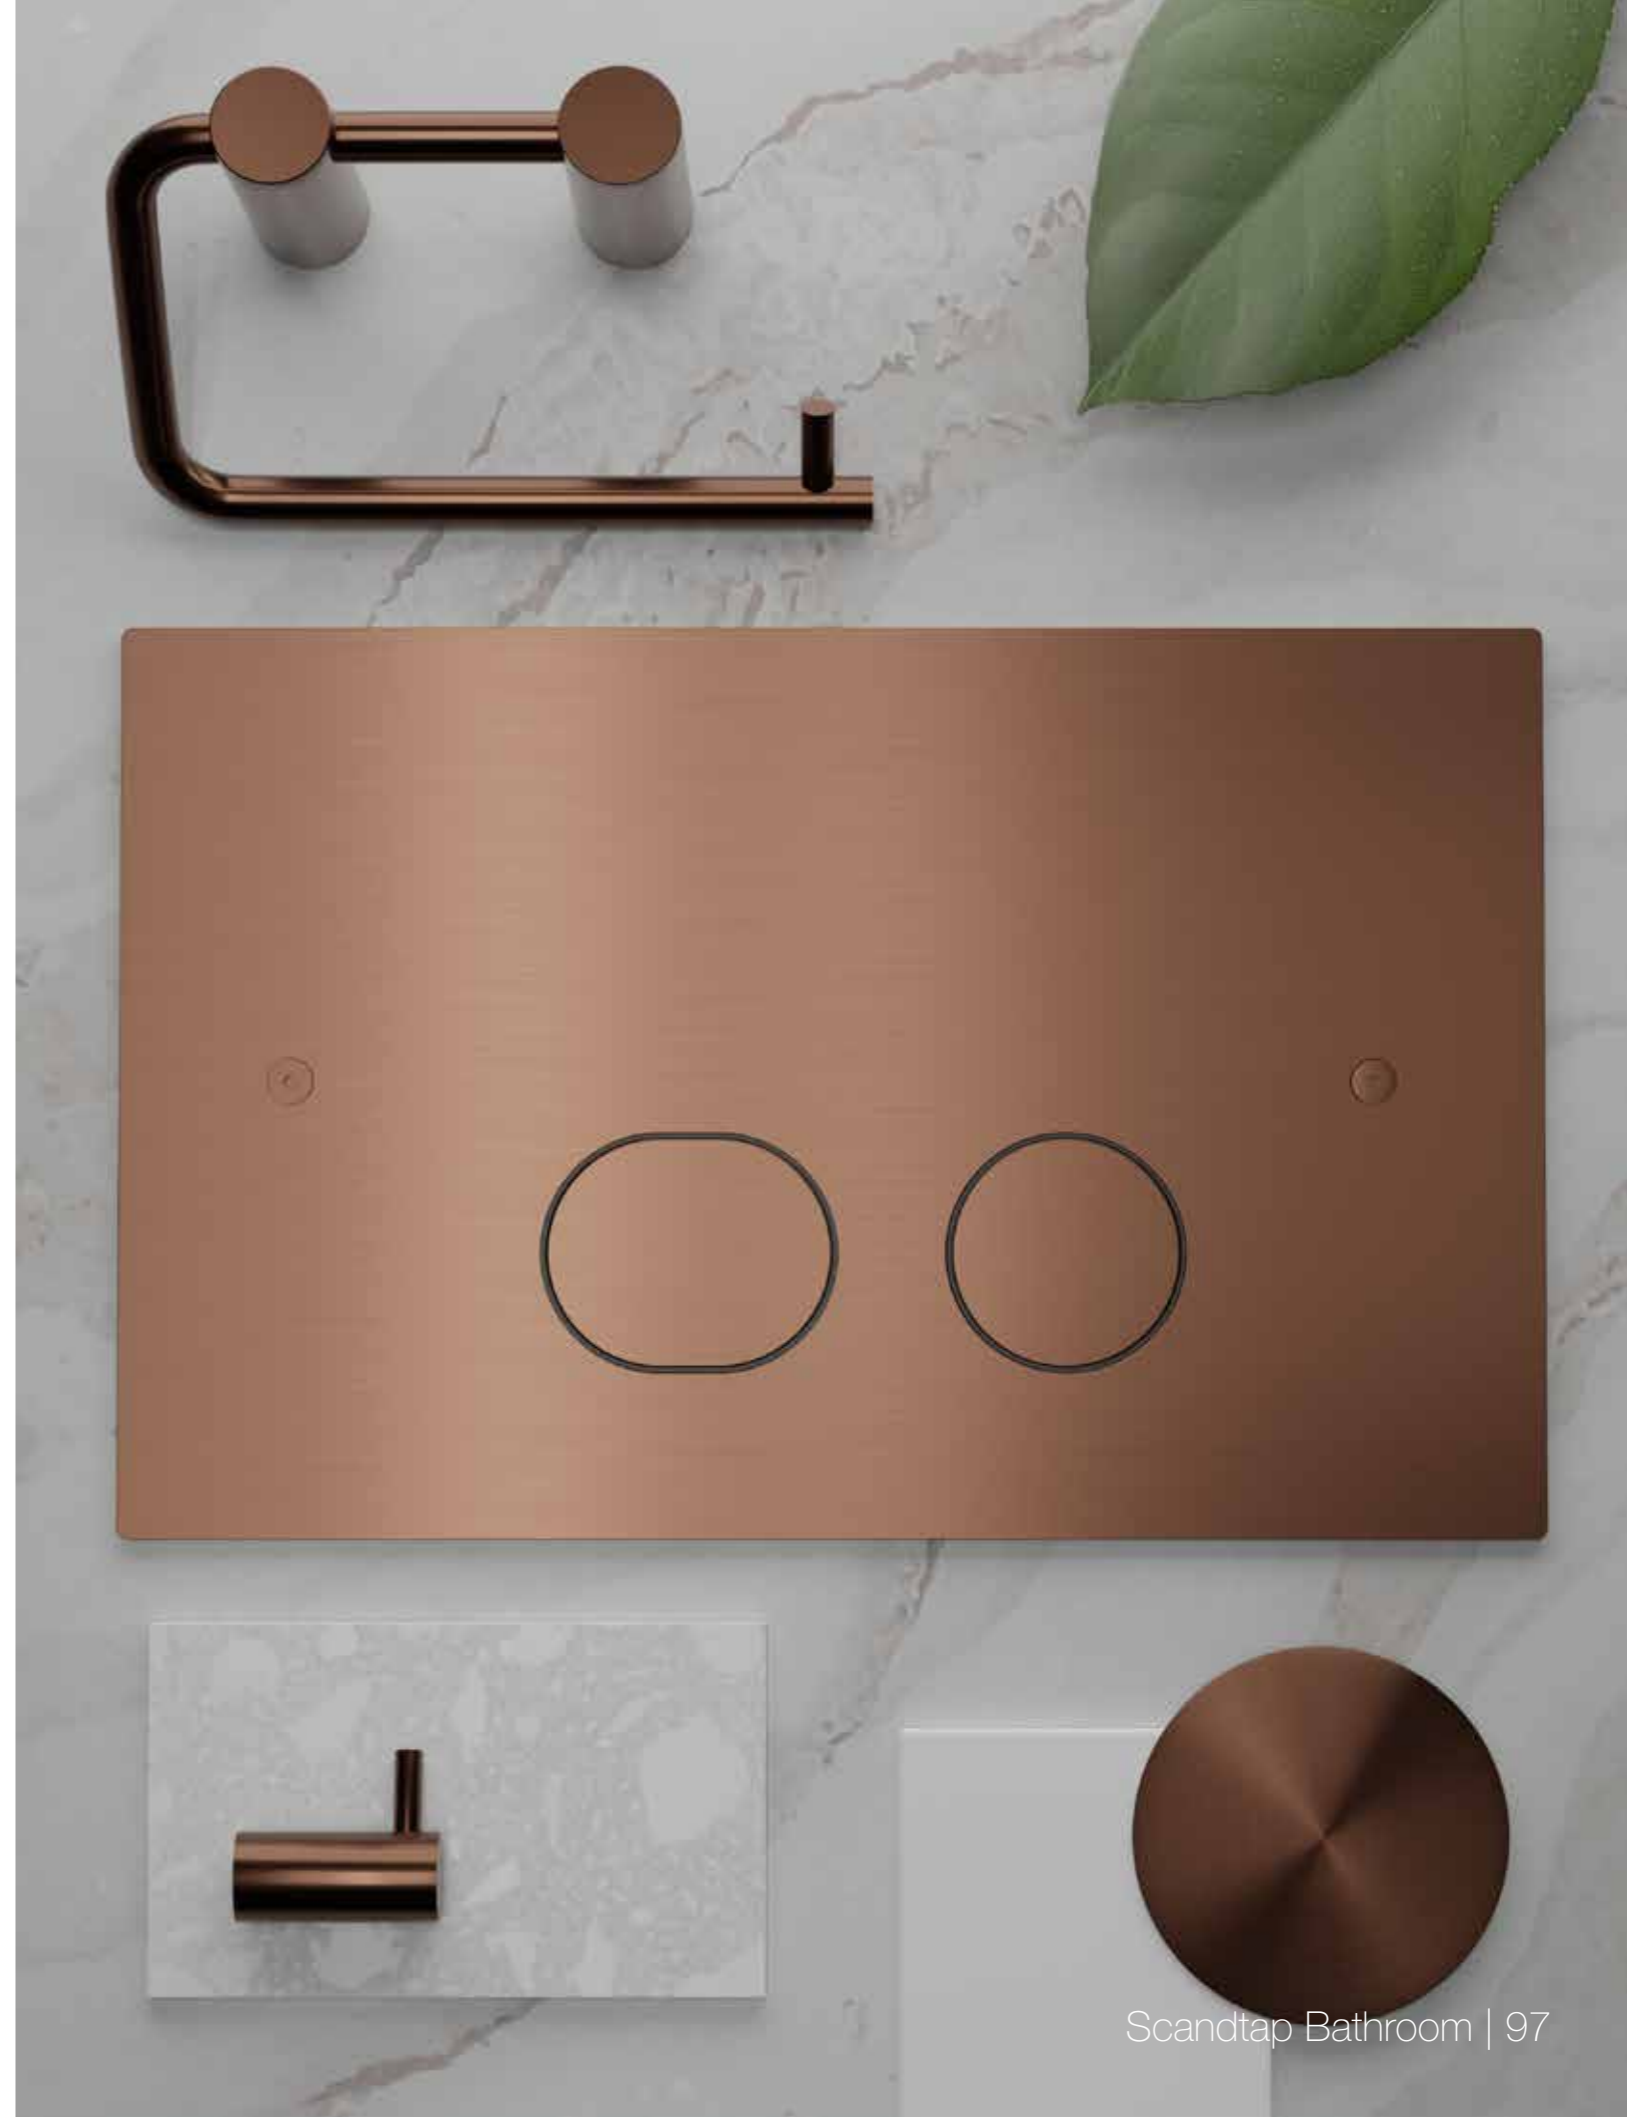

Steel Style

Spyleplate for innbygging i elegant design med to stabile knapper for hel- og halvspyling. Den slanke platen i massivt rustfritt stål gir en stilig fremtoning. Matcher det øvrige sortimentet i farge og formspråk.

- Laget i rustfritt stål
- Festes med medfølgende skruer i samme overflatefinish som spyleplaten

Farge	Art nr	Pris
Original	15060	3999,-
Sand	15061	4699,-
Amber	15062	4699,-
Shadow	15063	4999,-
Classic	15069	4999,-
Rust	15064	5299,-
Scrap	15065	5299,-
Coal	15066	5299,-

Tekniske data

CC: 190 mm
Mål: 250x160x3 mm
Hel- og halvspyling
6/3 liter spyling
Passer til WC-fikstur Geberit Duofix Sigma H112

Mer informasjon på scandtap.com