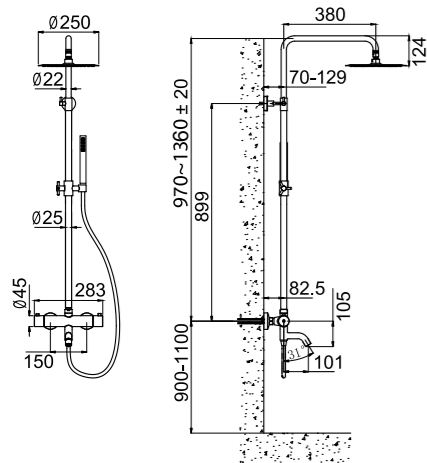

Pleasure 3

Takdusjsett i stilrent design med slanke detaljer. Den runde taksilen kan vinkles og avgir rikelig med myke og omsluttende vannstråler for optimal komfort.

- Tre funksjoner: takdusj, hånddusj og badekartut
- Antikalkfunksjon som gjør at hånddusj og taksil enkelt kan rengjøres hvis vannet inneholder mye kalk
- Laget i rustfritt stål
- Innfellbar badekartut
- Teleskopisk takdusjstang
- Solid, justerbart hånddusjfeste
- Anti-twist-slange
- Driftssikkert termostatbatteri også i forhold til kalkrikt vann, av merket Vernet
- Dekkåper inngår for skjult veggmontering

Farge	Art nr	Pris
Original	20020	13999,-
Sand	20026	21999,-
Amber	20027	21999,-
Shadow	20028	23999,-
Classic	20029	23999,-
Rust	20221	25999,-
Scrap	20222	25999,-
Coal	20223	25999,-

Tekniske data

CC 150

Justerbar dusjstang: 970-1360 mm

Justerbart øvre veggfeste: CC 70-129 mm från väggen

Dusjslange: 1,5 m

Takdusj: Ø250 mm

Ved montering plasseres vanligvis blandebatteriet lavt nede i høyde med badekaret. Det kan da være behov for et forlengelsesrør som hever takdusjen. Det er viktig at forlengelsesrøret Steel Pleasure Extension Pipe (se side 124) monteres samtidig med blandebatteriet.

Original