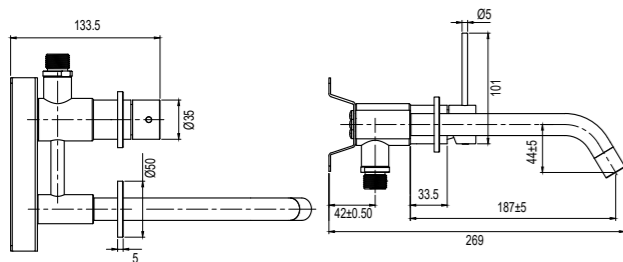

Harmonized 1

Servantbatteri for innbygging i slankt design og mykt avrundede former. Skjult montering bak vegg gir badet et luftig uttrykk. Stilen og kompromissløs formgivning i en minimalistisk utførelse. Passer utmerket til både nedsenket og frittstående servant.

- Laget i rustfritt stål
- Neoperl strålesamler
- Godkjent av SINTEF og KIWA
- Medfølgende sertifisert installasjonsboks Scandtap Box 1 i rustfritt stål vannsikker bak vegg
- Formgitt dekkåpe i matchende nyanse til lekkasjeindikatoren medfølger

Farge	Art nr	Pris
Original	11000	16999,-
Sand	11006	18699,-
Amber	11007	18699,-
Shadow	11008	19799,-
Classic	11009	19299,-
Rust	11001	20999,-
Scrap	11002	20999,-
Coal	11003	20999,-

Tekniske data

CC 80

Tuttlengde: 182 mm (tutens endelige lengde fra vegg avhenger av tykkelse på flis og tettesjikt)

Mer informasjon på
scandtap.com