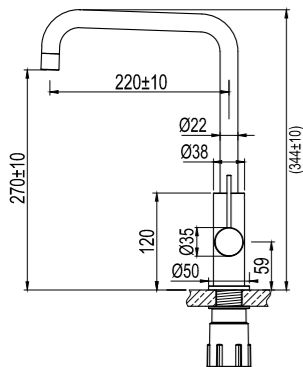

Tekniske data

Hull: 35 mm

Mer informasjon på scandtap.com