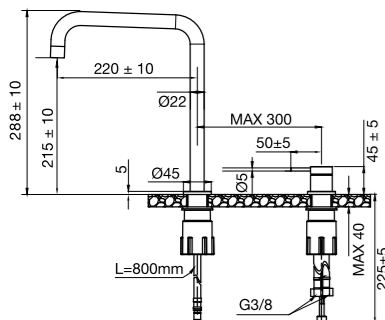

Original

Nyhet!

Harmonized K2P Square

Blandebatteri med separat tut og håndtak. Enkelt, slankt design hvor myke former og rette linjer samhandler og forsterker. Avstand og vinkel mellom håndtak og tut kan tilpasses etter personlig smak og behov. Formgitt med et diskret uttrekkelig munnstykke for smidig rengjøring. Et designelement med både subtil og utsøkt tilstedeværelse.