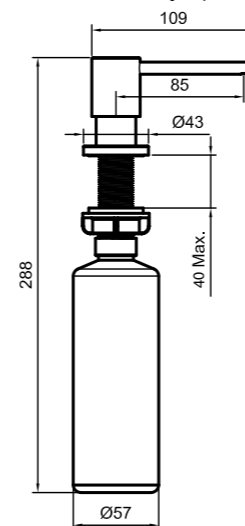

Tekniske data

Hull: 26 mm
Justerbar 0-40 mm
Volum: 300 ml

Mer informasjon på scandtap.com

Stainless Steel Polish 400 ml

Poleringsmiddel for rustfritt stål. Fjerner enkelt rester av polish, olje, fett, fingeravtrykk, flekker, støv og smuss. Den kraftige oljeemulsjonen frisker opp, beskytter og bevarer glansen og etterlater ingen render. Testet for egnethet ved bruk nær næringsmidler.

Würth Art nr
0893121 038 12

Anbefalt produkt.
For mer informasjon, besøk wuerth.no