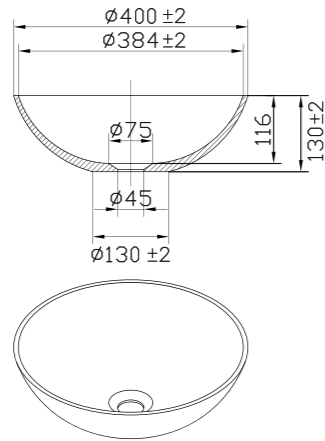

- Laget i Solid Surface
- CE-godkjent

Tekniske data

Diameter: 400 mm
Høyde: 130 mm

Art nr **Pris**
46001 7790,-

Solid R2

Frittstående servant i stilren matt hvit Solid Surface. Den indre skålformen er mykt avrundet og kompletteres av en rett ytre silhuett. Hver servant er håndlaget og har en unik karakter. Bunnventil kan kjøpes som tilvalg.