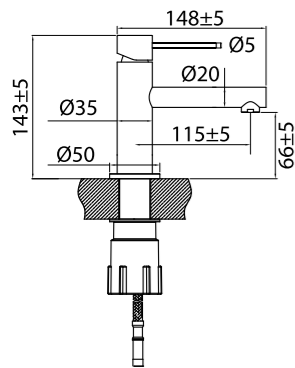

Tekniske data

Hull: 35 mm

Mer informasjon på scandtap.com