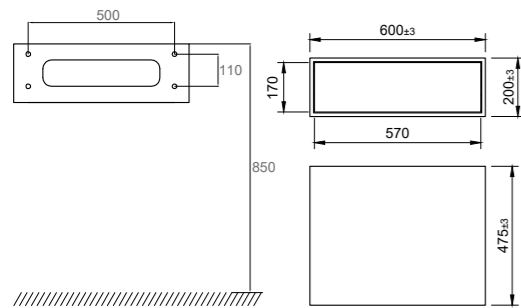

Tekniske data

Mål: B600xD475xH200 mm

Vekt: 28 kg

Art nr	Pris
46251	22499,-

Mer informasjon på scandtap.com