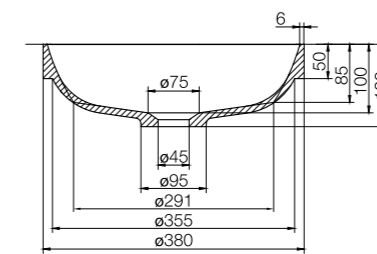

Mer informasjon på scandtap.com

Mer informasjon på scandtap.com

Mer informasjon på scandtap.com

Mer informasjon på scandtap.com