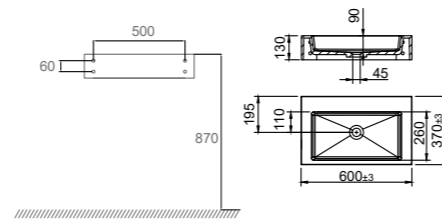

- Laget i Solid Surface
- CE-godkjent

Tekniske data

Mål: B600xD370xH130 mm
Vekt: 14,5 kg

Art nr **Pris**
46101 10499,-

Mer informasjon på scandtap.com

Solid SW2

Vegghengt servant i matthvit Solid Surface. Designet i skandinavisk utførelse med inspirasjon hentet fra eksklusiv hotellfølelse. Myke innslag med en glatt overflate som er lett å vedlikeholde. Minimalistisk formgivning og materiale av høy kvalitet – ideelt for den som søker en tidløs innredning. Utstyrt med praktiske dekorasjons- og avlastningsflater.