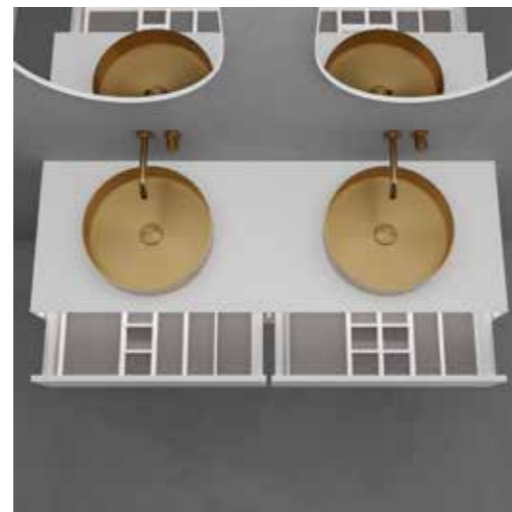

Tekniske data

B1400xD475xH200 mm

Vekt: 56 kg

Art nr   **Pris**
46254   37999,-

Mer informasjon på scandtap.com