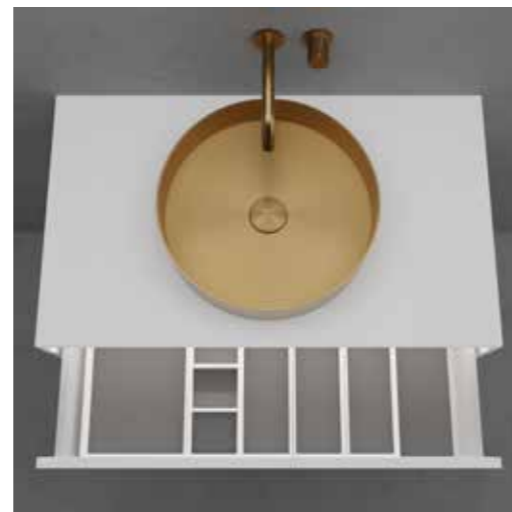

Tekniske data

B800xD475xH200 mm

Vekt: 32 kg

Art nr   **Pris**
46252   24999,-

Mer informasjon på scandtap.com