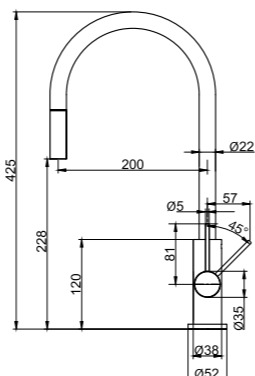

Uten oppvaskmaskinavstengning