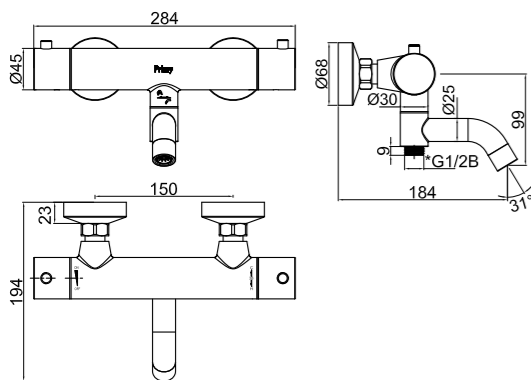

Tekniske data

CC 150
Dusjslange: 1,5 m

Sand