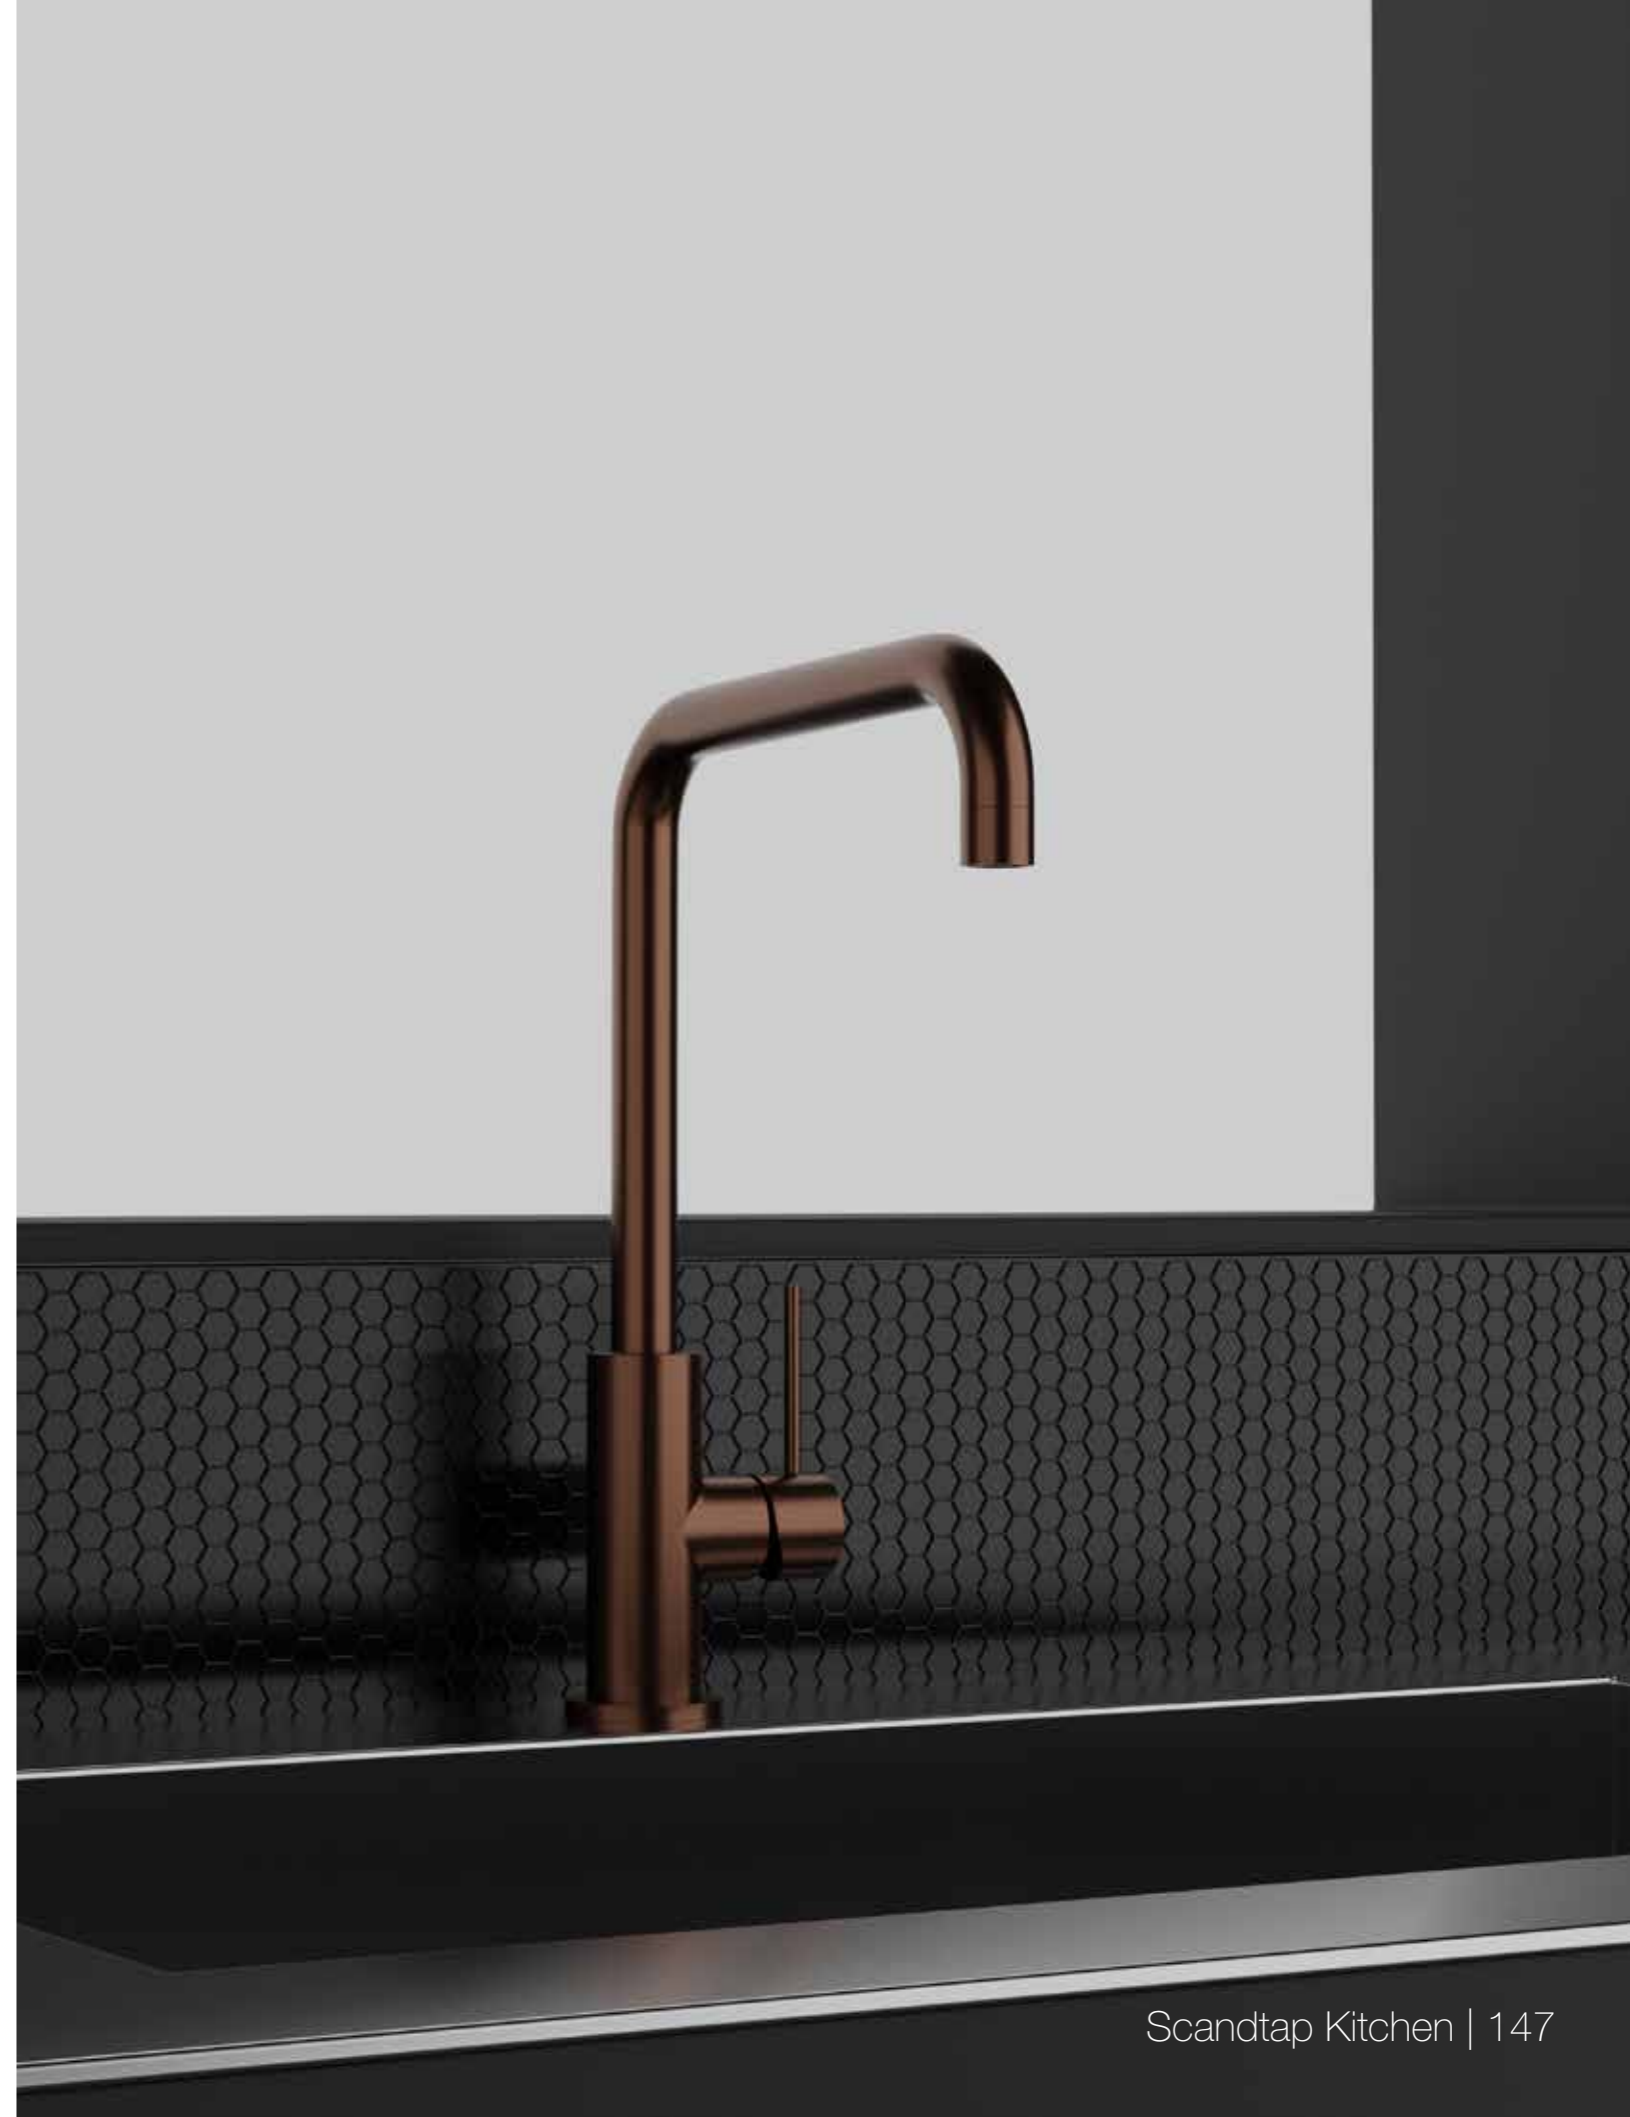

Shadow

Coal

Original

Sand

Amber

Shadow

Steel Access

Kjøkkenbatteri med et tidløst formspråk der rette linjer møter myke. Uttrekkbart munnstykke som gjør det enklere å gjøre rent.