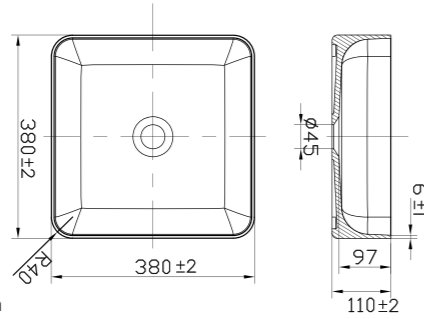

- Laget i Solid Surface
- CE-godkjent

Tekniske data

Bredde: 380 mm
Dybde: 380 mm
Høyde: 150 mm

Art nr **Pris**
46004 7790,-

Mer informasjon på scandtap.com

Mer informasjon på scandtap.com

Mer informasjon på scandtap.com

- Laget i Solid Surface
- CE-godkjent

Tekniske data

Bredde: 380 mm
Dybde: 380 mm
Høyde: 110 mm

Art nr **Pris**
46051 7790,-

Solid S2

Frittstående servant i stilren matt hvit Solid Surface. Avrundet rektangulær form med en sjenerøs overflate og et mykt, minimalistisk formspråk. Hver servant er håndlaget og har en unik karakter. Bunnventil kan kjøpes som tilvalg.