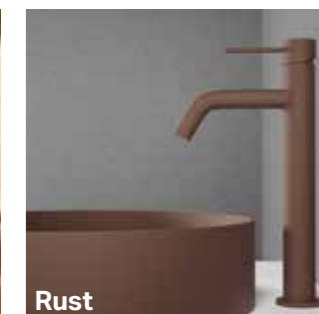

Scrap

Stilren, industriell overflate i moderne utgave. Den matte, mørkegrå overflaten gir et rent og moderne inntrykk, men minner samtidig om grovere og ubearbeidede overflater som sement og betong. Scrap henter inspirasjon fra sekelskiftets industrier og gir assosiasjoner til en sjarme og mystikk som kan knyttes til mange gjenstander fra denne tiden.