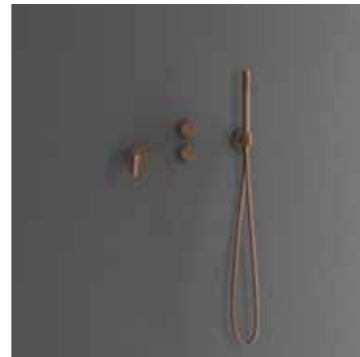

Rust

Harmonized 4

Badekarbatteri for innbygging med elegante slanke detaljer og en stilren badekartut. Skjult montering bak vegg gir badet et minimalistisk og harmonisk uttrykk. Inkluderer en sylindrisk hånddusj som avgir en myk og behagelig vannstrøm med bred spredning. Tidløst design som samspiller med et skandinavisk formspråk.

- To funksjoner: Badekartut og hånddusj
- Laget i rustfritt stål
- Godkjent av SINTEF og KWA
- Temperatur- og mengdejustering gjøres med separate ratt
- Anti-twist-slange
- Antikalkfunksjon gjør at hånddusj enkelt kan rengjøres ved kalkrikt vann
- Driftssikker termostat også mot kalkrikt vann
- Medfølgende sertifisert installasjonsboks Scandtap Box 1 i rustfritt stål vannsikrer bak vegg
- Formgitt dekkåpe i matchende nyanse til lekkasjeindikatoren medfølger

Se side 128 for en pakkeløsning for installasjon av innbyggingssortimentet.

Farge	Art nr	Pris
Original	21060	28699,-
Sand	21066	32699,-
Amber	21067	32699,-
Shadow	21068	34999,-
Classic	21069	33699,-
Rust	21061	38499,-
Scrap	21062	38499,-
Coal	21063	38499,-

Tekniske data

Badekartut: 182 mm (tutens endelige lengde fra vegg avhenger av tykkelse på flis og tettesjikt)

Dusjslange: 1,5 m

Mer informasjon på scandtap.com