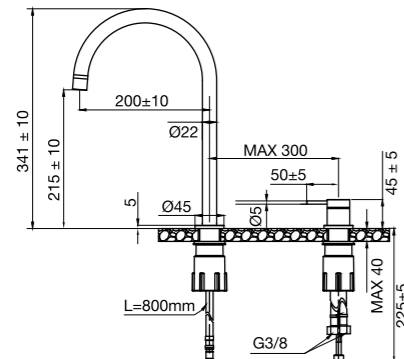

Tekniske data

- Hulltaking tut: 35 mm
- Hulltaking håndtak: 35 mm
- Anbefalt cc mellom tut og håndtak: 100–300 mm
- Vribar: 0°, 110° eller 360°
- Tilkobling: G 3/8
- Cold start-funksjon

Mer informasjon på scandtap.com