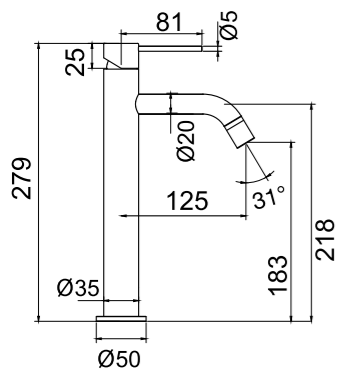

Tekniske data

Hull: 35 mm