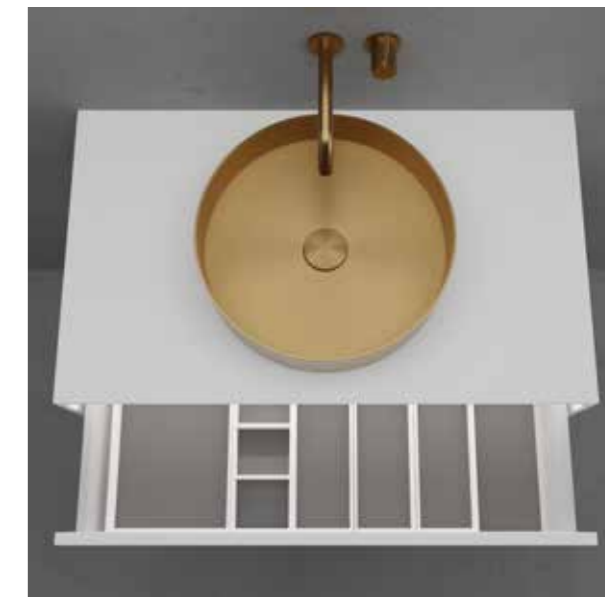

Tekniske data

3500K

Mer informasjon på scandtap.com