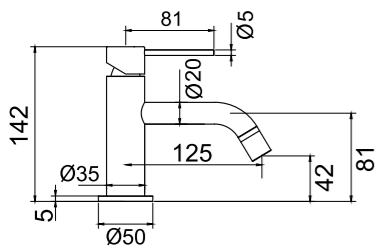

Tekniske data

Hull: 35 mm

Sand