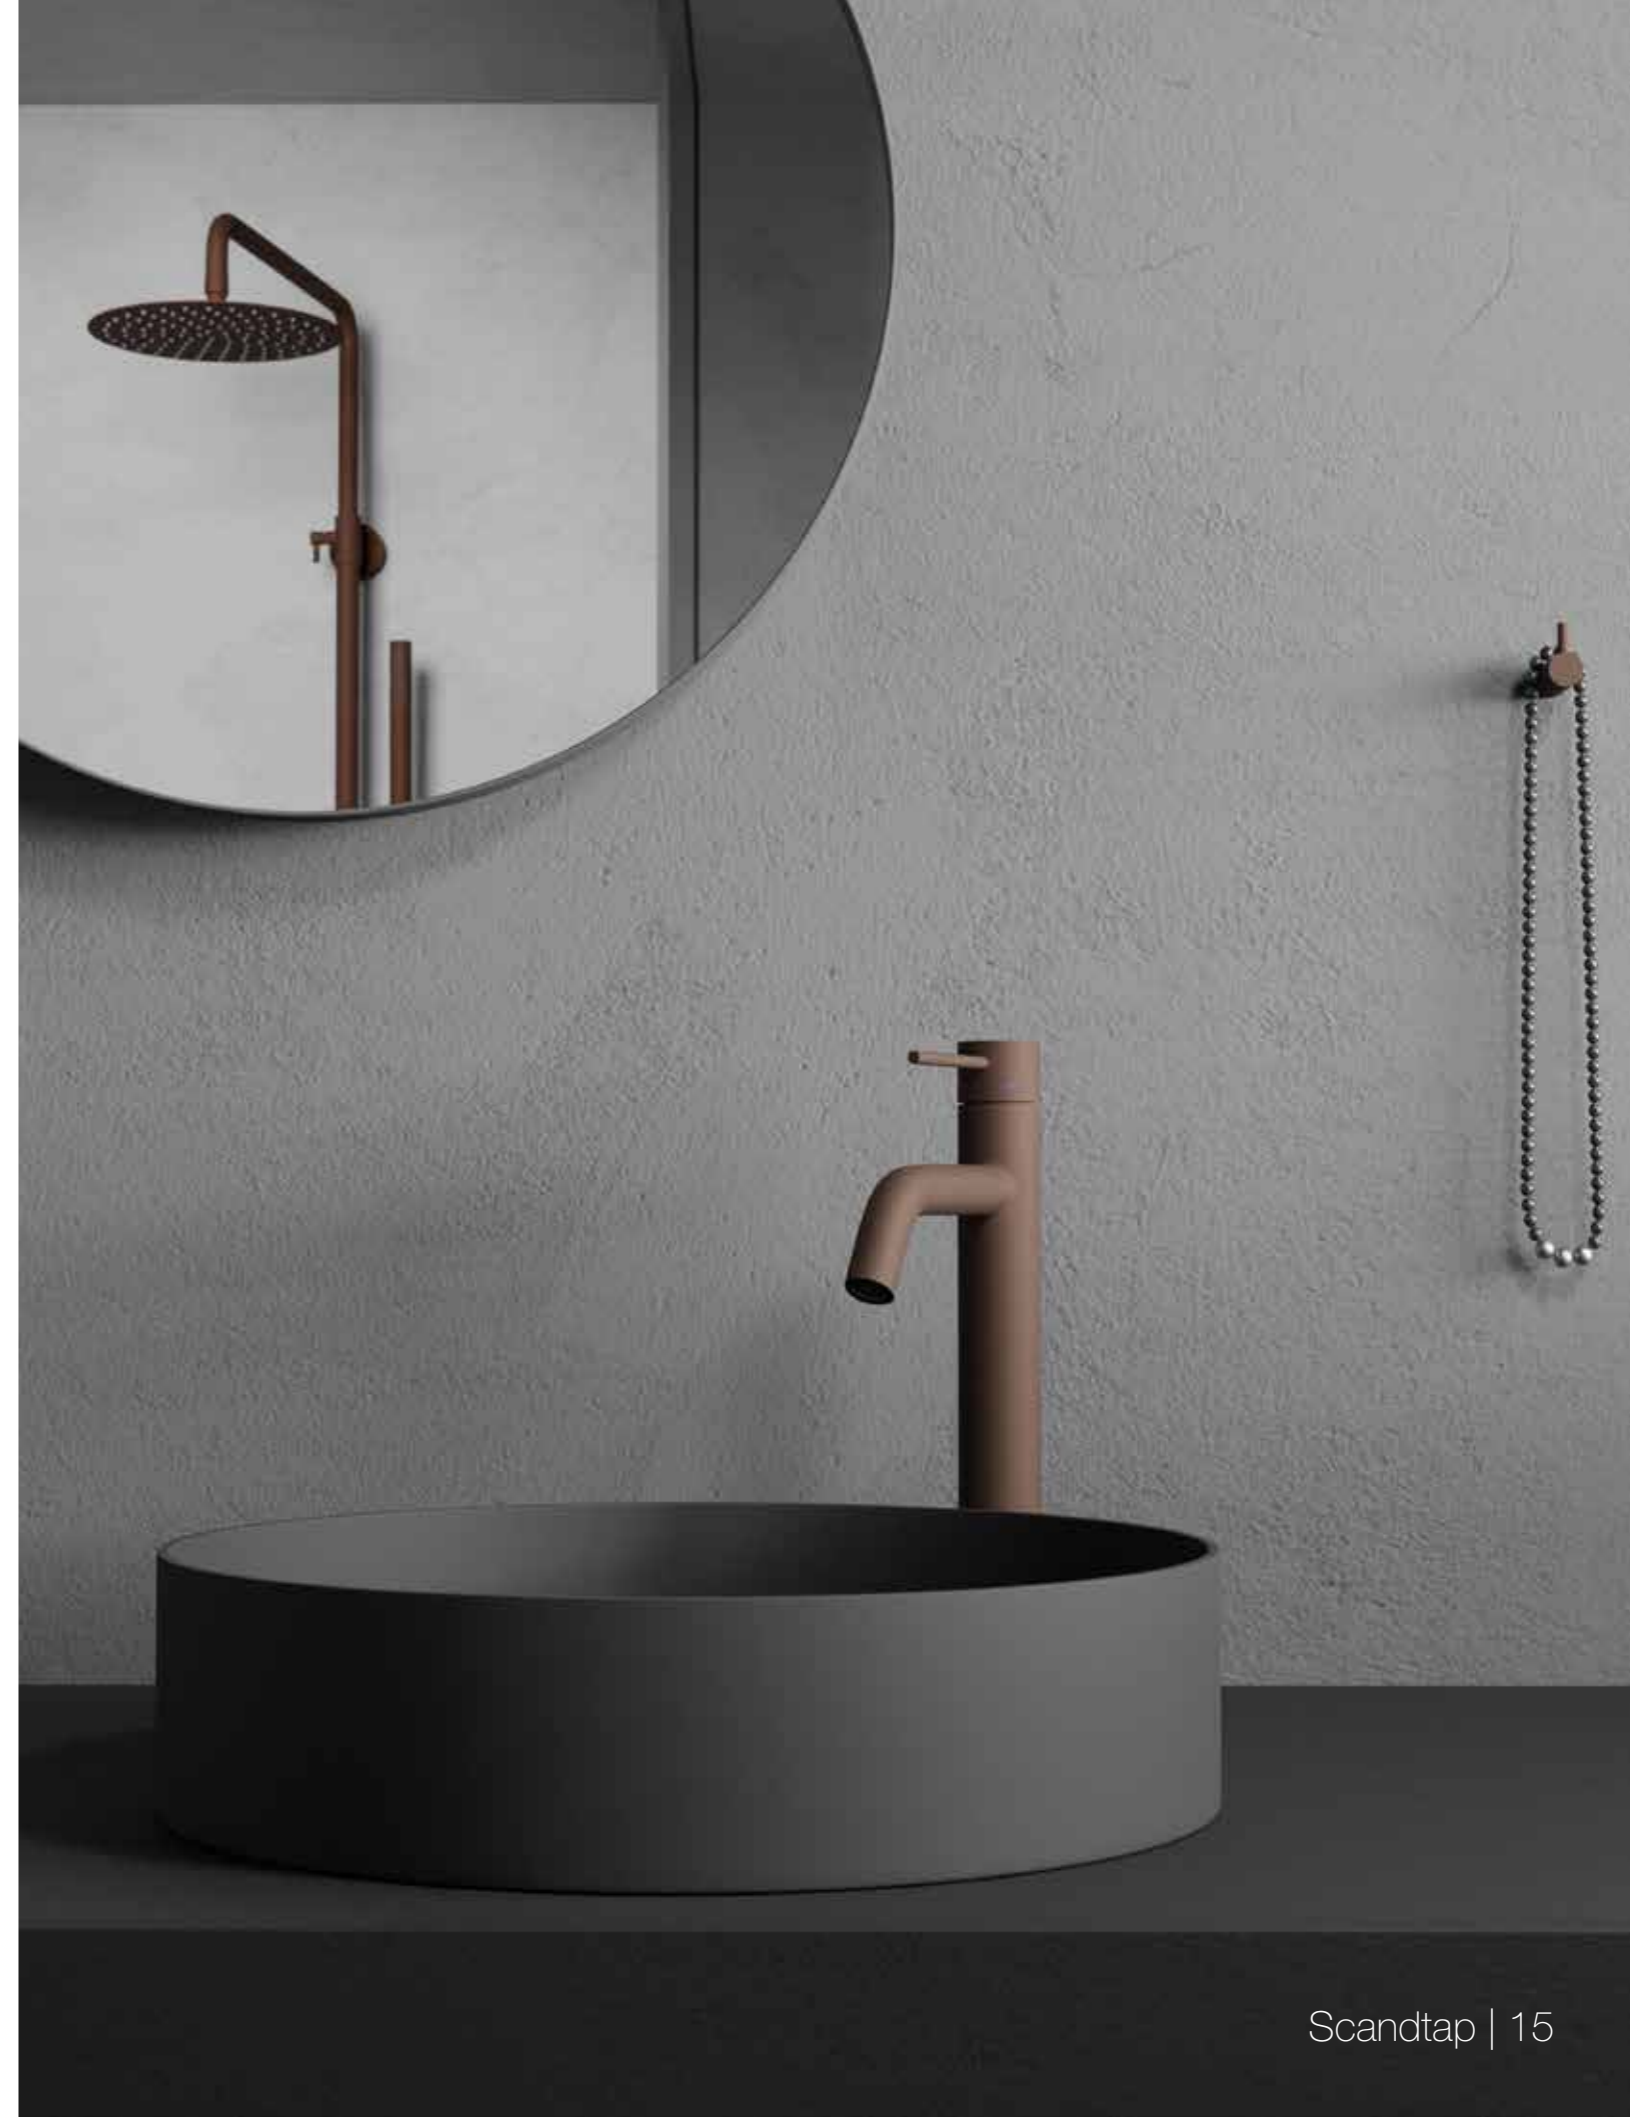

by Scandtap

by Scandtap kombinerer premiummaterialer og design i rustfritt stål med spesielt utvalgte overflater i ultramatt PVD. Disse overflatene er utviklet for – og godkjent av arkitekter som spesialiserer seg på interiørdesign. Ideelt til det moderne, industrielle interiøret.
by Scandtap – The Architect's Choice.

Personlig tilpasning med by Scandtap

Et viktig mål med by Scandtap er å gi interiørkonsulenten størst mulig frihet til å designe vakre, unike og personlige miljøer. For å realisere dette kreves stor fleksibilitet. by Scandtaps farger er nøye koordinert for å henspille på industrielle råmaterialer som ofte eksisterer side om side. I sammenhenger hvor en av fargene forekommer naturlig, er det ofte mulig å finne de to andre fargene. Ofte oppnås det beste designet ved å observere og nytolke det som tas for gitt. Derfor føles det også helt naturlig å blande disse fargene i samme innredningsmiljø.