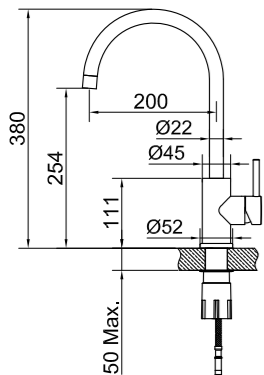

Tekniske data

Hull: 35 mm

Kan vris 360° eller 0° uten oppvaskmaskinavstengning og 110° med oppvaskmaskinavstengning

Mer informasjon på scandtap.com

Med oppvaskmaskinavstengning

Uten oppvaskmaskinavstengning