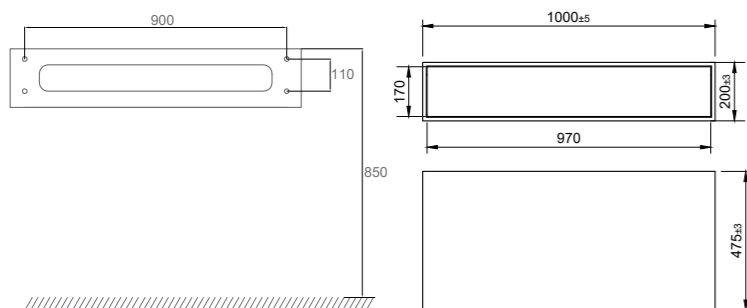

Tekniske data

B1000xD475xH200 mm

Vekt: 39 kg

Art nr   **Pris**
46253   27499,-

Mer informasjon på scandtap.com