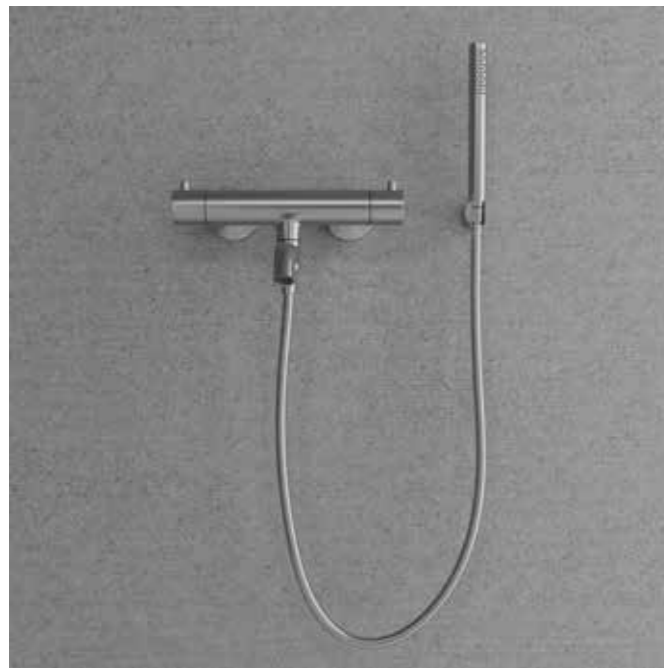

Mer informasjon på scandtap.com

Original

Pleasure 4

Badekarbatteri i renlinjet utførelse med et skandinavisk designspråk. Hånddusjen avgir godt med behagelige og omsluttende stråler.

- To funksjoner: hånddusj og badekartut
- Antikalkfunksjon som gjør at hånddusjen enkelt kan rengjøres hvis vannet inneholder mye kalk
- Laget i rustfritt stål
- Innfellbar badekartut
- Anti-twist-slange
- 1,5 m dusjslange
- Termostatbatteri med integrert omkaster