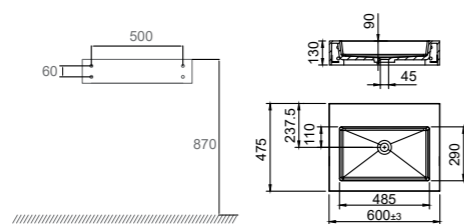

- Laget i Solid Surface
- CE-godkjent

Tekniske data

Mål: B600xD475xH130 mm
Vekt: 17 kg

Art nr **Pris**
46103 12499,-

Mer informasjon på scandtap.com

Solid SW4

Vegghengt servant i matthvit Solid Surface. Designet i skandinavisk utførelse med inspirasjon hentet fra eksklusiv hotellfølelse. Myke innslag med en glatt overflate som er lett å vedlikeholde. Minimalistisk formgivning og materiale av høy kvalitet – ideelt for den som søker en tidløs innredning. Utstyrt med praktiske dekorasjons- og avlastningsflater.