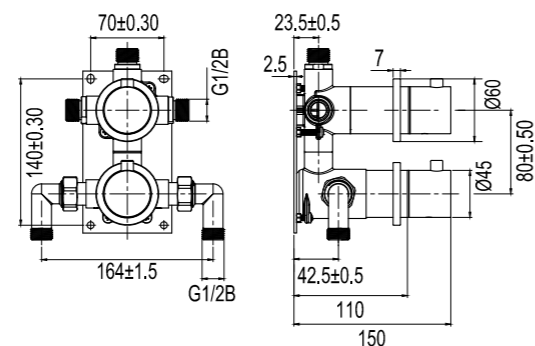

Harmonized 2y

Termostatbatteri for innbygging med elegante slanke detaljer. Skjult montering bak vegg gir badet et minimalistisk og harmonisk uttrykk. Inkluderer en tynn takmontert taksil med sjenerøs omkrets samt en sylindrisk håndddusj som avgir en myk og behagelig vannstrøm med bred spredning. Tidløst design som samspiller med et skandinavisk formspråk.

- To funksjoner: Takdusj og håndddusj
- Laget i rustfritt stål
- Godkjent av SINTEF og KIWA
- Temperatur- og mengdejustering gjøres med separate ratt
- Takmontert taksil
- Vinklingsbar taksil
- Anti-twist-slange
- Antikalkfunksjon gjør at taksil og håndddusj enkelt kan rengjøres ved kalkrikt vann
- Driftssikker termostat også mot kalkrikt vann
- Medfølgende sertifisert installasjonsboks Scandtap Box 1 i rustfritt stål vannsikrer bak vegg
- Formgitt dekkåpe i matchende nyanse til lekkasjeindikatoren medfølger

Se side 128 for en pakkeløsning for installasjon av innbyggings assortimentet.

Farge	Art nr	Pris
Original	21030	28799,-
Sand	21036	32699,-
Amber	21037	32699,-
Shadow	21038	34999,-
Classic	21039	33699,-
Rust	21031	38499,-
Scrap	21032	38499,-
Coal	21033	38499,-

Tekniske data

Takmontert taksilfeste: CC 85 mm (taksilfestets endelige lengde avhenger av tykkelse på gipsplater og/eller annet takmateriale)
Taksil: Ø 300 mm
Dusjslange: 1,5 m

Mer informasjon på scandtap.com