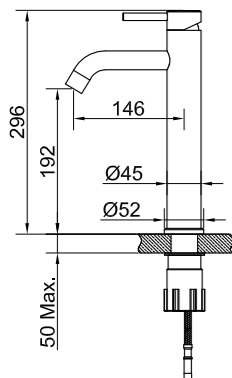

Tekniske data

Hull: 35 mm

Mer informasjon på scandtap.com