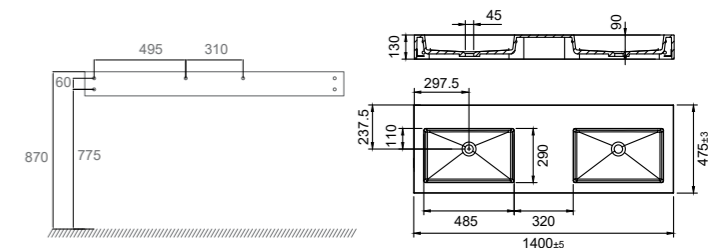

Solid SW5

Vegghengt dobbel servant i matthvit Solid Surface. Designet i skandinavisk utførelse med inspirasjon hentet fra eksklusiv hotellfølelse. Myke innslag med en glatt overflate som er lett å vedlikeholde. Minimalistisk formgivning og materiale av høy kvalitet – ideelt for den som søker en tidløs innredning. Utstyrt med praktiske dekorasjons- og avlastningsflater.

- Laget i Solid Surface
- CE-godkjent

Tekniske data

Mål: B1400xD475xH130 mm
Vekt: 32 kg

Art nr 46105   **Pris** 19999,-

Mer informasjon på scandtap.com