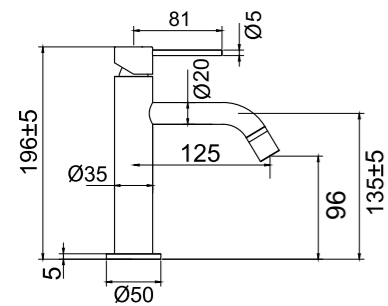

Tekniske data

Hull: 35 mm