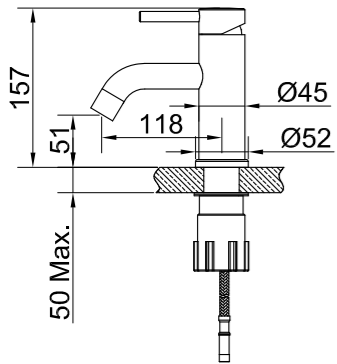

Tekniske data

Hull: 35 mm

Mer informasjon på scandtap.com