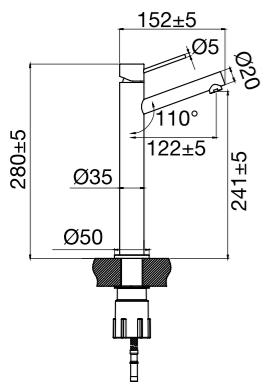

Tekniske data

Hull: 35 mm

Sand