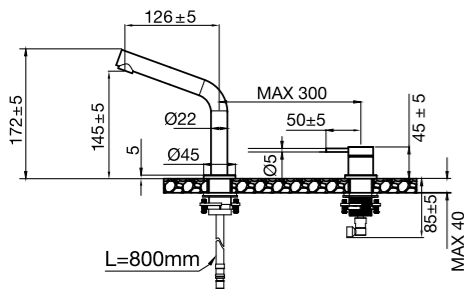

Tekniske data

Hulltaking tut: 35 mm
Hulltaking håndtak: 35 mm
Anbefalt cc mellom tut og håndtak: 100–300 mm
Svingradius: 0°, 110° eller 360°.
Tilkobling: G 3/8.
Cold start-funksjon
OBS! Avstand fra bunnen av blandebatteriet til det laveste punktet på tilkoblingsrøret: 90 mm.

Mer informasjon på scandtap.com