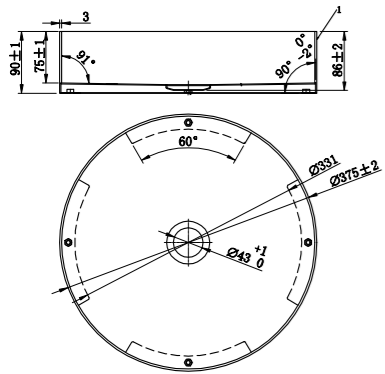

Rare R

Frittstående servant i massiv utførelse med rund form og tynne linjer. Håndlaget med en unik karakter der skandinavisk minimalisme kombineres med eleganse. Bunnventil i matchende farge kan kjøpes som tilvalg.

- Laget i rustfritt stål

Farge	Art nr	Pris
Original	40000	8999,-
Sand	40001	10299,-
Amber	40002	10299,-
Shadow	40003	11499,-
Rust	40004	12999,-
Scrap	40005	12999,-
Coal	40006	12999,-

Tekniske data

Diameter: 375 mm
Høyde: 90 mm

Mer informasjon på scandtap.com