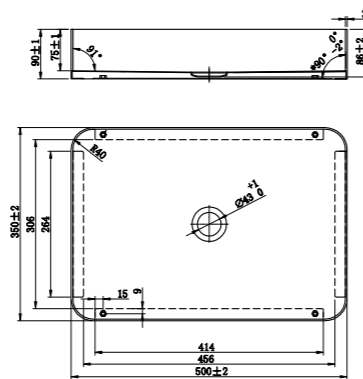

Tekniske data

Bredde: 500 mm
Dybde: 350 mm
Høyde: 90 mm

Mer informasjon på scandtap.com