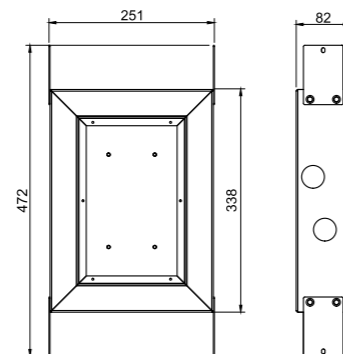

Scandtap Box 1

Lekkasjesikker innbyggingsboks i rustfritt stål som monteres sammen med innbyggingsbatteri for å vannsikre bak vegg. Passer til alle innbyggingsbatterier i Harmonized-serien.

- Laget i rustfritt stål
- Tilpasset etter Branchregler Sikker Vatteninstallasjon 2021:1.
- SINTEF-godkjent, TG 20819
- Typegodkjenning RISE
- Systemgodkjenning RISE
- Godkjent med tettesjikt klassifisering 23+

Art nr 21160 **Pris** 9849,-

Mer informasjon på scandtap.com

Teknisk informasjon og alle våre innbyggingsløsninger finnes på scandtap.com.