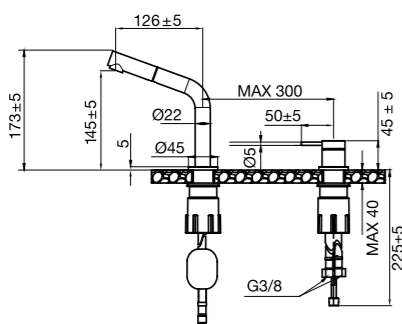

Nyhet!

Harmonized B2P

Kjøkkenbatteri med separat tut og håndtak. Stilrent, minimalistisk design og praktisk utforming, Formgitt med et diskre uttrekkbart munnstykke for smidig rengjøring. Avstand og vinkel mellom håndtak og tut kan tilpasses etter personlig smak og behov.

- Håndtaket kan monteres til høyre eller venstre for tuten.
- Kan låses i fast posisjon slik at tuten ikke er bevegelig.
- Uttrekkbart munnstykke
- Laget i rustfritt stål
- Neoperl strålesamler

Farge	Art nr	Pris
Original	10270	9590,-
Sand	10276	10890,-
Amber	10277	10890,-
Shadow	10278	11690,-
Classic	10279	11390,-

Tekniske data

Hulltaking tut: 35 mm
Hulltaking håndtak: 35 mm
Anbefalt cc mellom tut og håndtak: 100–300 mm
Svingradius: 0°, 110° eller 360°.
Tilkobling: G 3/8.
Cold start-funksjon

Mer informasjon på scandtap.com

Sand