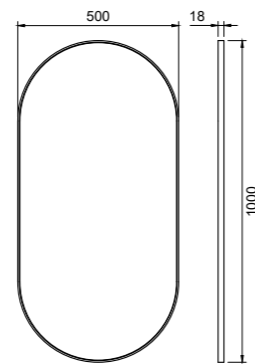

Tekniske data

B500xH1000xD18 mm

Art nr

46201

Pris

7999,-

Mer informasjon på scandtap.com