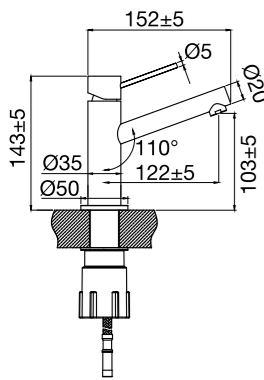

Tekniske data

Hull: 35 mm

Mer informasjon på scandtap.com