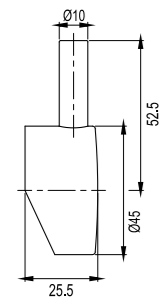

Short bar 5 mm

Kort håndtak for kjøkkenbatteri som muliggjør mindre avstand mellom blande batteri og vegg. Minste egnede avstand mellom vegg og sentrum av blande batteriets hulltaking: 42 mm. Passer til blande batterier i seriene Accent, Accent Square, Equip & Mood.

Farge	Art nr	Pris
Original	32000	267,-
Sand	32001	489,-
Amber	32002	489,-
Shadow	32003	605,-
Rust	32004	664,-
Scrap	32005	664,-
Coal	32006	664,-

Mer informasjon på scandtap.com