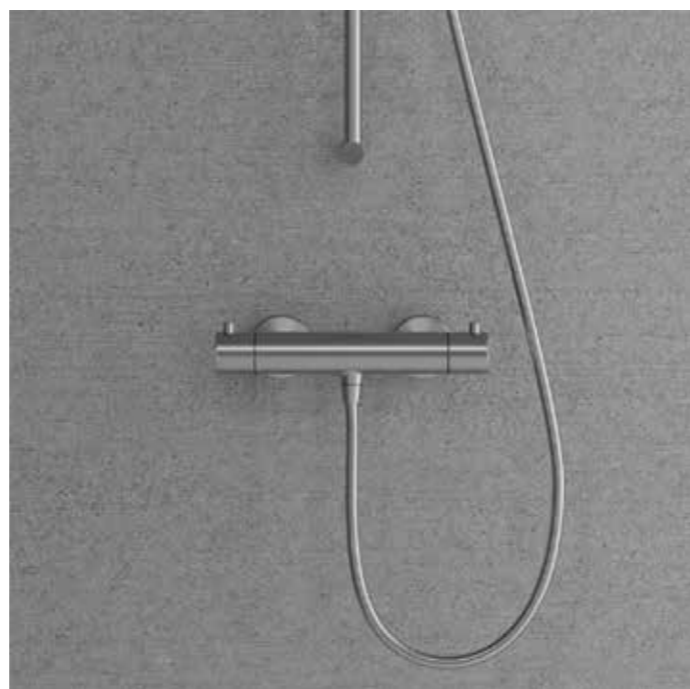

Tekniske data

CC 150

Mer informasjon på scandtap.com