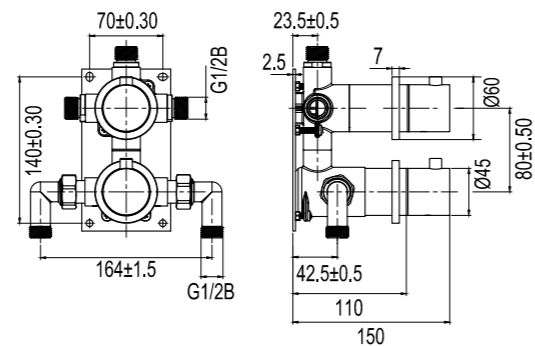

Mer informasjon på scandtap.com