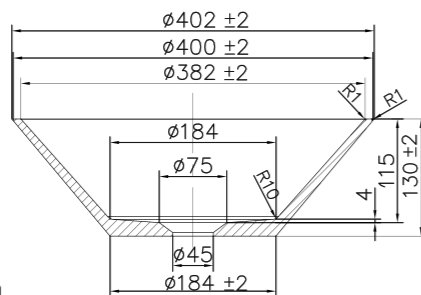

- Laget i Solid Surface
- CE-godkjent

Tekniske data

Diameter: 402 mm
Høyde: 130 mm

Art nr **Pris**
46003 7790,-

Solid R4

Infällt tvättställ i stilren matt hvit Solid Surface. Rund skålform med mjukt formspråk. Varje tvättställ är handgjort och har en unik karakter.