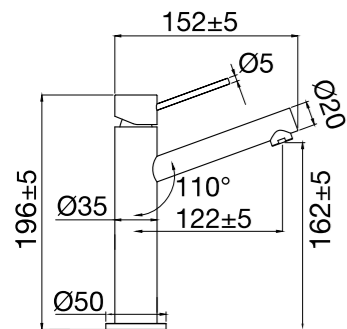

Tekniske data

Hull: 35 mm