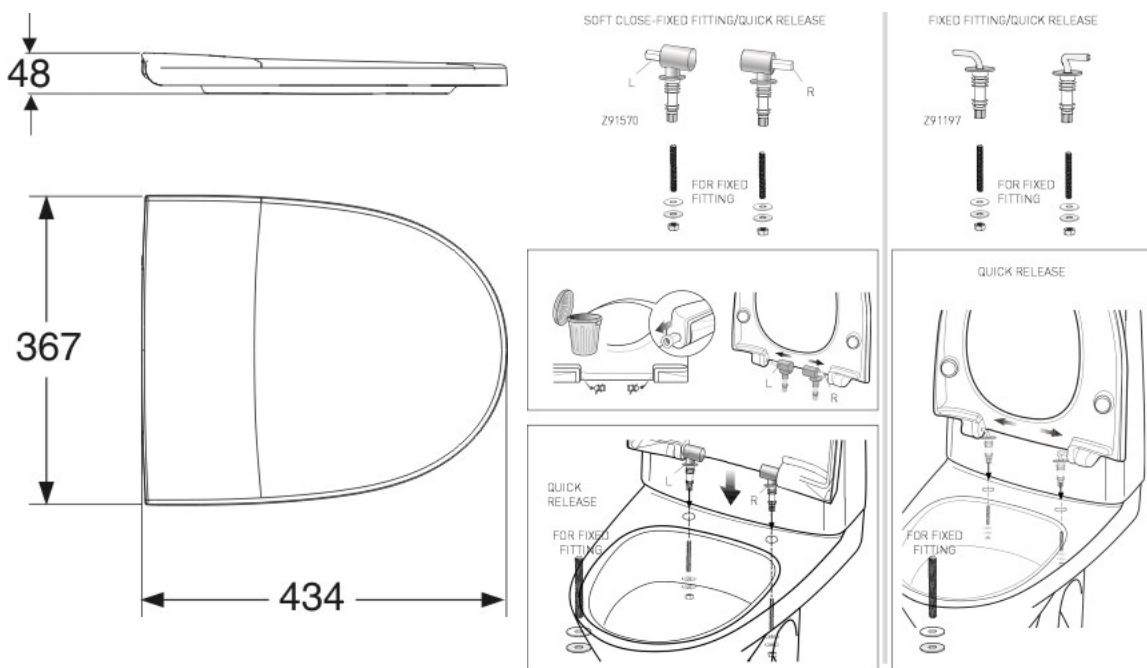

Geberit AS

Porsgrund Glow hardsete

4. TEKNISK SERVICE

Produsent/importør	Geberit AS
Postadresse	Luhrtoppen 2
Postnr. og poststed	1470 Lørenskog
E-mejl / Webb	order.no@geberit.com www.porsgrundbad.no

Porselensproduktenes hovedmål tol.

±2%. Setet er testet 240 kg