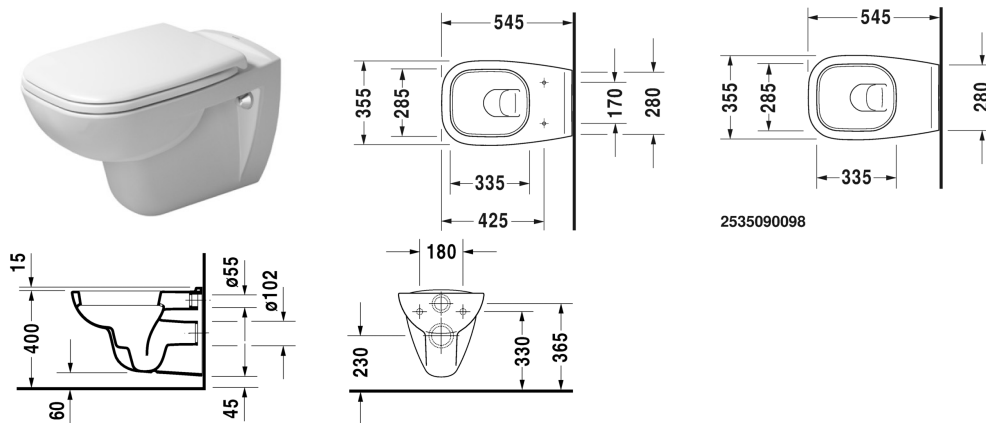

D-Code Toalett veggmontert # 253509..992 / 253509..00

| < 355 mm > |

Toalett veggmontert	Dimensjoner	Vekt	Modellnummer
nordisk modell			
Farger			
00 Hvit alpin 20 HygieneGlaze (et antibakterielt keramisk glasur som gir høyere grad av hygiene på badet)			
Variant			
♣ 4,5 l	355 x 545 mm	20,000 kg	253509..992
♣ 4,5 l	355 x 545 mm	20,000 kg	253509..00
Infobox			
Hvis det ikke anvendes innbyggingsstativ, anbefales feste # 006500			
Lyddempingssett til veggmontert toalett		0,300 kg	005020
Feste til veggmontert bidet og toalett	Ø 12 x 180 mm	0,200 kg	006500
Egnede produkter			
Toalettsete Plast beslag, med SoftClose,			006739
Toalettsete rustfrie stålhengsler, uten automatisk lukking,			006731

Alle tegninger inneholder de nødvendige mål som er gjenstand for standard toleranser. De fremkommer i mm og er ikke bindende. Eksakte mål, spesielt ved særskilte tilpassede monteringsforhold, kan bare skaffes fra det ferdige porselensprodukt.